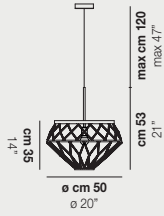

STARNET **SP3**

1x77W E27

LED

USA & CANADA cETLus

1x77W E27

LED

STARNET **SP4**

1x77W E27