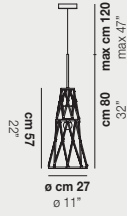

STARNET **SP3**

1x77W E27

LED

USA & CANADA cETLus

1x77W E27

LED

STARNET **SP4**

1x77W E27