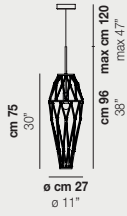

LED

USA & CANADA cETLus

1x77W E27

LED

STARNET **SP5**

1x77W E27

LED

USA & CANADA cETLus