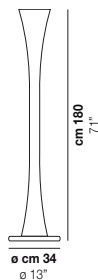

technical data USA & Canada

LEPANTO PT