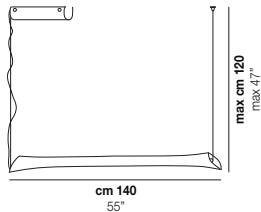

VISTOSI LEPANTO

LEPANTO

Luciano Vistosi 1968

Tonalità del vetro
Glass colour tone

BC/B0

Parti metalliche
Metal parts

NI

technical data USA & Canada