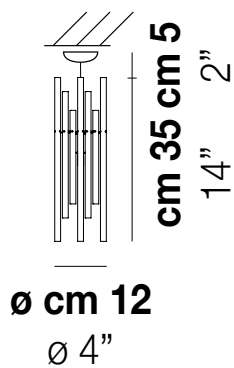

DIADEMA FA P

DATI TECNICI:

CERTIFICAZIONI:

SORGENTI LUMINOSE

1x60w 120V/60HZ G9

VOLUME Mc 0,07
PESO LORDO Kg 7
PESO NETTO Kg 5

download risorse

FINITURA DEL DIFFUSORE