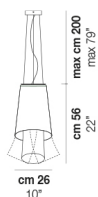

ASSIBA SP G

DATI TECNICI:

CERTIFICAZIONI:

SORGENTI LUMINOSE

1x60W 120V/60HZ E26

VOLUME Mc 0,16
PESO LORDO Kg 11
PESO NETTO Kg 7,5

download risorse

FINITURA DEL DIFFUSORE

BCBT

CRBT

FINITURA MONTATURA

CR

ALTRE VERSIONI DISPONIBILI

clicca sul disegno per accedere alla pagina web della relativa product sheet

ASSIB SP 2

ASSIB SP 6