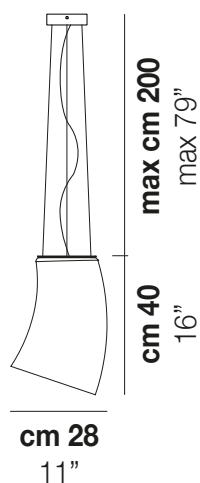

ASSIBA

Design Mauro Olivieri

ASSIBA SP G

Collezione ispirata a forme, colori e texture dell'oceano. Permette infinite combinazioni grazie ai componenti rotanti, realizzati in vetro soffiato lucido. È disponibile in due misure, collocabili in posizioni diverse. Vetro bianco o cristallo con lavorazione balloton per la versione sospensione e tavolo.

ASSIBA SP G

DATI TECNICI:

CERTIFICAZIONI:

SORGENTI LUMINOSE

1x60W 120V/60HZ E26

VOLUME Mc 0,16
PESO LORDO Kg 11
PESO NETTO Kg 7,5

download risorse

FINITURA DEL DIFFUSORE