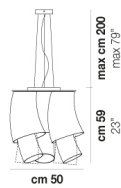

ASSIBA SP G

DATI TECNICI:

CERTIFICAZIONI:

SORGENTI LUMINOSE

1x60W 120V/60HZ E26

VOLUME Mc 0,16
PESO LORDO Kg 11
PESO NETTO Kg 7,5

download risorse

FINITURA DEL DIFFUSORE

BCBT

CRBT

FINITURA MONTATURA

CR

ALTRE VERSIONI DISPONIBILI

clicca sul disegno per accedere alla pagina web della relativa product sheet

ASSIB SP 2

ASSIB SP 6