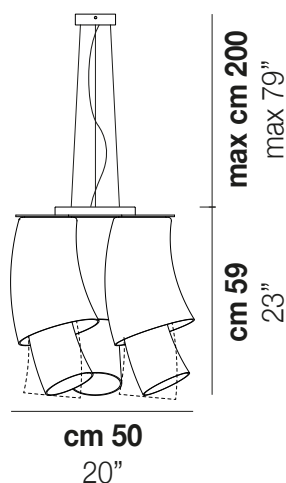

ASSIBA

Design Mauro Olivieri

ASSIBA SP 6

Collezione ispirata a forme, colori e texture dell'oceano. Permette infinite combinazioni grazie ai componenti rotanti, realizzati in vetro soffiato lucido. È disponibile in due misure, collocabili in posizioni diverse. Vetro bianco o cristallo con lavorazione balloton per la versione sospensione e tavolo.

ASSIBA SP 6

DATI TECNICI:

CERTIFICAZIONI:

SORGENTI LUMINOSE

3x60W 120V/60HZ E26

VOLUME Mc 0,64
PESO LORDO Kg 36
PESO NETTO Kg 25

download risorse

FINITURA DEL DIFFUSORE