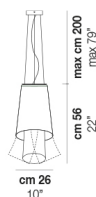

ASSIBA SP 6

DATI TECNICI:

CERTIFICAZIONI:

SORGENTI LUMINOSE

3x60W 120V/60HZ E26

VOLUME Mc 0,64
PESO LORDO Kg 36
PESO NETTO Kg 25

download risorse

FINITURA DEL DIFFUSORE

BCBT

CRBT

MC2

MC3

FINITURA MONTATURA

CR

ALTRE VERSIONI DISPONIBILI

clicca sul disegno per accedere alla pagina web della relativa product sheet

ASSIB SP G

ASSIB SP 2