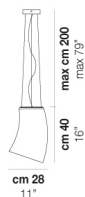

ASSIBA SP 6

DATI TECNICI:

CERTIFICAZIONI:

SORGENTI LUMINOSE

3x60W 120V/60HZ E26

VOLUME Mc 0,64
PESO LORDO Kg 36
PESO NETTO Kg 25

download risorse

FINITURA DEL DIFFUSORE

BCBT

CRBT

MC2

MC3

FINITURA MONTATURA

CR

ALTRE VERSIONI DISPONIBILI

clicca sul disegno per accedere alla pagina web della relativa product sheet