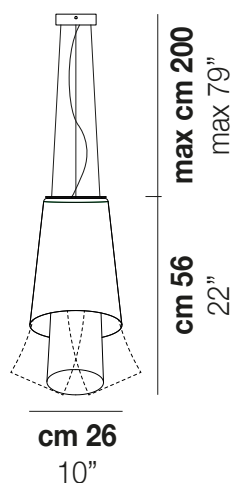

ASSIBA

Design Mauro Olivieri

ASSIBA SP 2

Collezione ispirata a forme, colori e texture dell'oceano. Permette infinite combinazioni grazie ai componenti rotanti, realizzati in vetro soffiato lucido. È disponibile in due misure, collocabili in posizioni diverse. Vetro bianco o cristallo con lavorazione balloton per la versione sospensione e tavolo.

ASSIBA SP 2

DATI TECNICI:

CERTIFICAZIONI:

SORGENTI LUMINOSE

1x60W 120V/60HZ E26

VOLUME Mc 0,21
PESO LORDO Kg 14
PESO NETTO Kg 8

download risorse

FINITURA DEL DIFFUSORE