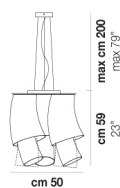

ASSIBA SP 2

DATI TECNICI:

CERTIFICAZIONI:

SORGENTI LUMINOSE

1x60W 120V/60HZ E26

VOLUME Mc 0,21
PESO LORDO Kg 14
PESO NETTO Kg 8

download risorse

FINITURA DEL DIFFUSORE

BCBT

CRBT

MC2

MC3

FINITURA MONTATURA

CR

ALTRE VERSIONI DISPONIBILI

clicca sul disegno per accedere alla pagina web della relativa product sheet

ASSIB SP G

ASSIB SP 6