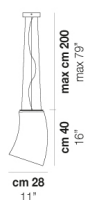

ASSIBA SP 2

DATI TECNICI:

CERTIFICAZIONI:

SORGENTI LUMINOSE

1x60W 120V/60HZ E26

VOLUME Mc 0,21
PESO LORDO Kg 14
PESO NETTO Kg 8

download risorse

FINITURA DEL DIFFUSORE

BCBT

CRBT

MC2

MC3

FINITURA MONTATURA

CR

ALTRE VERSIONI DISPONIBILI

clicca sul disegno per accedere alla pagina web della relativa product sheet