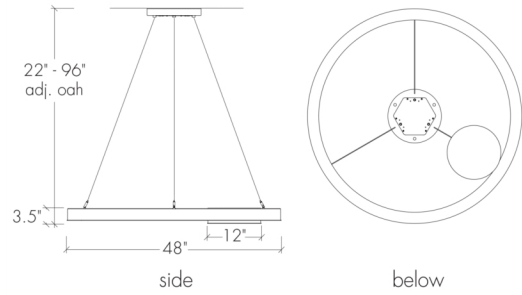

Base Specs

48"dia x 3.5"h x 22-96"OAH
 Opal Acrylic Internal Diffuser
 Cable Hung

Multiple Sizes Available

22479-36 | 36"dia x 3"h x 22"- 96"adj OAH
 22479-48 | 48"dia x 3.5"h x 22"- 96"adj OAH

Boks 22479-48