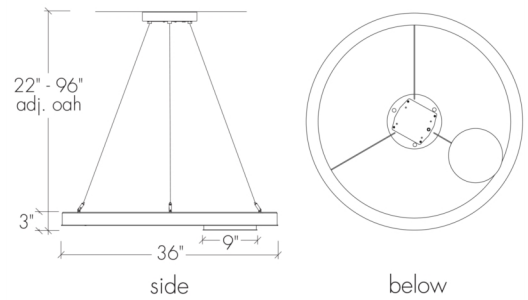

Base Specs

36"dia x 3"h x 22"-96"OAH
 Opal Acrylic Internal Diffuser
 Cable Hung

Multiple Sizes Available

22479-36 | 36"dia x 3"h x 22"- 96"adj OAH
 22479-48 | 48"dia x 3.5"h x 22"- 96"adj OAH

Boks 22479-36