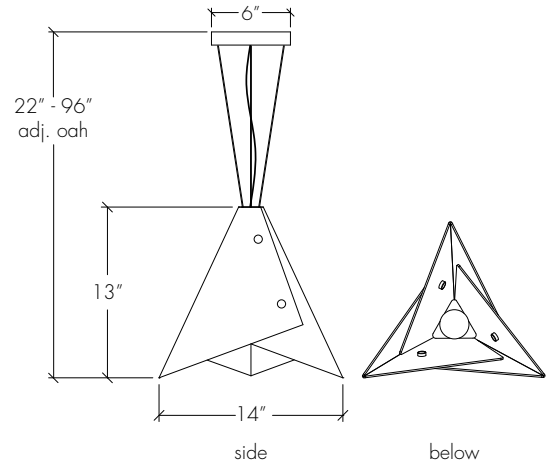

### Base Specs

13”h x 14”l x 14”w x 22” - 96”adj OAH  
Cable Hung

### Multiple Sizes Available

21471-14 | 13”h x 14”l x 14”w x 22” - 96”adj OAH

21471-22 | 22”h x 22”l x 22”w x 34” - 96”adj OAH

21471-33 | 33”h x 33”l x 33”w x 44” - 96”adj OAH

*Find full specifications and options on individual spec sheets.*

### Base Specs

22" h x 22" l x 22" w x 34" - 96" adj OAH  
Cable Hung

### Base Specs

33" h x 33" l x 33" w x 44" - 96" adj OAH  
Cable Hung