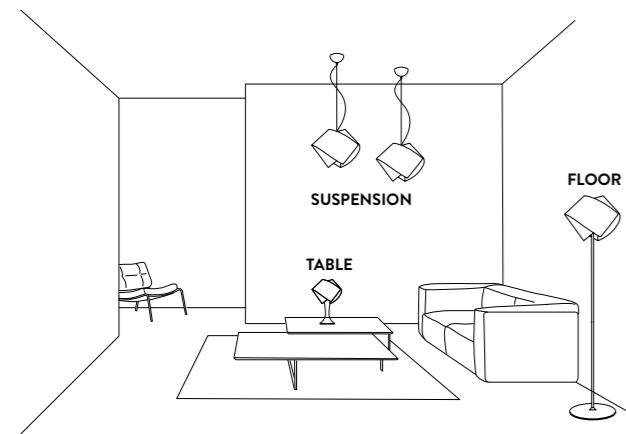

GEMMY PRISMA

by Spalletta, Croce, Ragnisco, Wijffels

Compendium page 162 / 304 / 426

PRODUCT / PRODOTTO	DIMENSIONS / MISURE	COLOUR / COLORE	CODE / CODICE
SUSPENSION Bulbs E27: 1 X 12W LED Filament Dimmable with: Dimmable bulbs Made of: Opalflex® Weight: net Kg 1,10 - gross Kg 2 Package: 41 x 41 x h. 41cm		<input type="checkbox"/> PRISMA	GEM04SOS0000LE
		<input checked="" type="checkbox"/> AMBER	GEM04SOS0000LCO
		<input type="checkbox"/> AMETHYST	GEM04SOS0000LCP
		<input type="checkbox"/> EMERALD	GEM04SOS0000LCB
		<input type="checkbox"/> GOLD	GEM04SOS0000LCY
TABLE LAMP S Bulbs E14: 1 X 6W LED Filament Made of: Opalflex® With: White steel base Weight: net Kg 0,50 - gross Kg 0,70 Package: 25 x 23,5 x h. 35 cm		<input type="checkbox"/> PRISMA	GEM04TAV0001LE
		<input checked="" type="checkbox"/> AMBER	GEM04TAV0001LCO
		<input type="checkbox"/> AMETHYST	GEM04TAV0001LCP
		<input type="checkbox"/> EMERALD	GEM04TAV0001LCB
		<input type="checkbox"/> GOLD	GEM04TAV0001LCY
FLOOR LAMP Bulbs E27: 1 X 12W led Filament Made of: Lentiflex® With: White steel base and stem Weight: net Kg 5,04 - gross Kg 7,23 Package: A: 9 x 9 x h. 167 cm - Kg 3,7 B: 39 x 36 x h. 10 cm - Kg 1,53 C: 41 x 41 x h. 41 cm - Kg 2		<input type="checkbox"/> PRISMA	GEM04PST0000LE
		<input checked="" type="checkbox"/> AMBER	GEM04PST0000LCO
		<input type="checkbox"/> AMETHYST	GEM04PST0000LCP
		<input type="checkbox"/> EMERALD	GEM04PST0000LCB
		<input type="checkbox"/> GOLD	GEM04PST0000LCY

GEMMY ENTIRE COLLECTION

CANOPY DETAILS

GEMMY SUSPENSION
 Ø10 cm x h. 5,5 cm (Ø 4" x h. 2")
 6m. cable kit must be ordered with lamp purchase
Kit Cavi da 6m da richiedere tassativamente in fase di ordine
 Kit di installazione multipla su richiesta
Multiple installation kit on request