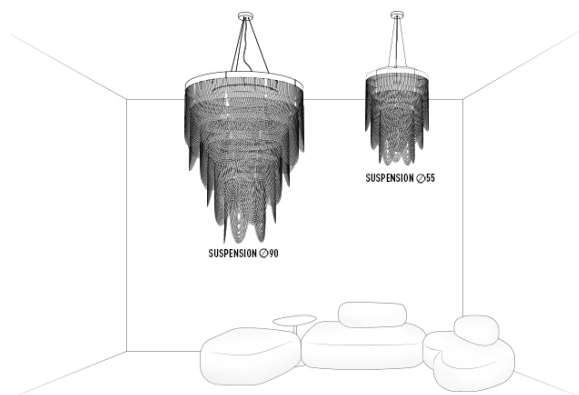

CEREMONY

 design by Bruno Rainaldi

Compendium page 226

PRODOTTI	MISURE	COLORI	CODICE
<p>SUSPENSION LARGE</p> <p>Bulbs E27:</p> <ul style="list-style-type: none">  4 X 10W LED Filament  1 X 5W GU10 Spot LED <p>Made of: Lentiflex® / Cristalflex® Fumé Opalflex Porcelaine®</p> <p>Weight: net Kg 15,00 - gross Kg 22</p> <p>Package: 102 x 104 x h33 cm</p> <p>CE IP 20  </p>	 <p>h1: maximum cable length</p>	<ul style="list-style-type: none"> <input type="checkbox"/> PRISMA <input checked="" type="checkbox"/> FUMÉ <input type="checkbox"/> WHITE 	<p>CER79SOS0006LE000</p> <p>CER79SOS0006F_000</p> <p>CER79SOS0006W_000</p>
<p>SUSPENSION SMALL</p> <p>Bulbs E27:</p> <ul style="list-style-type: none">  3 X 10W LED Filament  1 X 5W GU10 Spot LED <p>Made of: Lentiflex® / Cristalflex® Fumé Opalflex Porcelaine®</p> <p>Weight: net Kg 5 - gross Kg 8</p> <p>Package: 60 x 60 x h25 cm</p> <p>CE IP 20  </p>	 <p>h1: maximum cable length</p>	<ul style="list-style-type: none"> <input type="checkbox"/> PRISMA <input checked="" type="checkbox"/> FUMÉ <input type="checkbox"/> WHITE 	<p>CER79SOS0002LE000</p> <p>CER79SOS0002F_000</p> <p>CER79SOS0002W_000</p>

CEREMONY ENTIRE COLLECTION

ENERGY CLASS