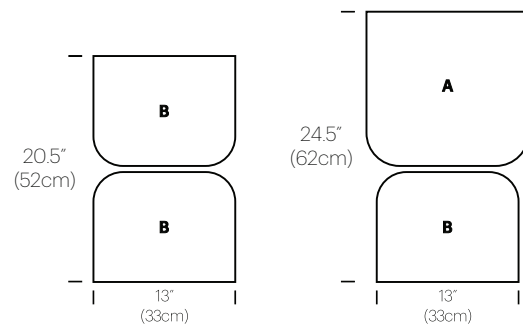

## DIMENSIONS

TOTEM TABLE DOUBLE

## PACKAGING WEIGHT AND DIMENSIONS

Totem A:	8LBS	20" X 20" X 20"
(Shade)	3.6KG	50cm X 50cm X 50cm
Totem B:	6.5LBS	17" X 17" X 15"
(Shade)	3KG	39cm X 43cm X 43cm
Totem C:	4LBS	16.5" X 16.5" X 10"
(Shade)	1.8KG	42cm X 42cm X 25cm