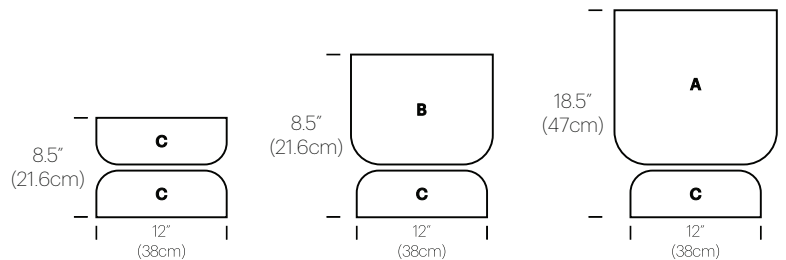

## DIMENSIONS

TOTEM TABLE DOUBLE

## PACKAGING WEIGHT AND DIMENSIONS

Totem A:	8LBS	20" X 20" X 20"
(Shade)	3.6KG	50cm X 50cm X 50cm
Totem B:	6.5LBS	17" X 17" X 15"
(Shade)	3KG	39cm X 43cm X 43cm
Totem C:	4LBS	16.5" X 16.5" X 10"
(Shade)	1.8KG	42cm X 42cm X 25cm