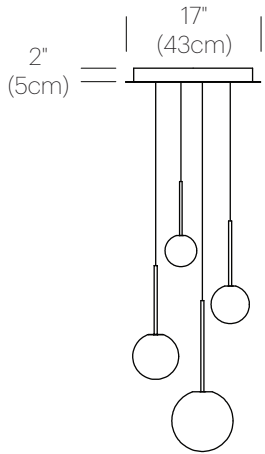

CHANDELIER CANOPY

WHITE

PACKAGING WEIGHT AND DIMENSIONS

BOLA SPH 4	2.6LBS	10" X 9" X 8.5"
	1.2KG	25cm X 23cm X 22cm
BOLA SPH 5	3LBS	10" X 9" X 8.5"
	1.4KG	25cm X 23cm X 22cm
BOLA SPH 6	3.5LBS	11.5" X 9" X 10.5"
	1.6KG	29cm X 23cm X 27cm
BOLA SPH 8	5LBS	12" X 12" X 12.25"
	2.28KG	30cm X 30cm X 31cm
BOLA SPH 10	5.5LBS	14" X 14" X 16.5"
	2.5KG	36cm X 36cm X 42cm
BOLA SPH 12	7.2LBS	18" X 18" X 18"
	3.3KG	46cm X 46cm X 46cm
BOLA CAN 17	15LBS	22" X 22" X 6"
	6.8KG	56cm X 56cm X 15cm
BOLA CAN 26	30LBS	32" X 32" X 6"
	13.6KG	81cm X 81cm X 15cm

DIMENSIONS

BOLA SPHERE 4, 5, 6, 8, 10, 12

BOLA SPHERE CHANDELIER
5, 6, 8

BOLA SPHERE CHANDELIER
6, 8, 10

BOLA SPHERE CHANDELIER
8, 10, 12

BOLA SPHERE CHANDELIER
5, 6, 8, 10

BOLA SPHERE CHANDELIER
6, 8, 10, 12

BOLA SPHERE CHANDELIER
4, 5, 6, 8, 10

BOLA SPHERE CHANDELIER
5, 6, 8, 10, 12

BOLA SPHERE CHANDELIER
4, 5, 6, 8, 10, 12

BOLA SPHERE CHANDELIER
4, 5, 6, 8, 10, 12 (X2)