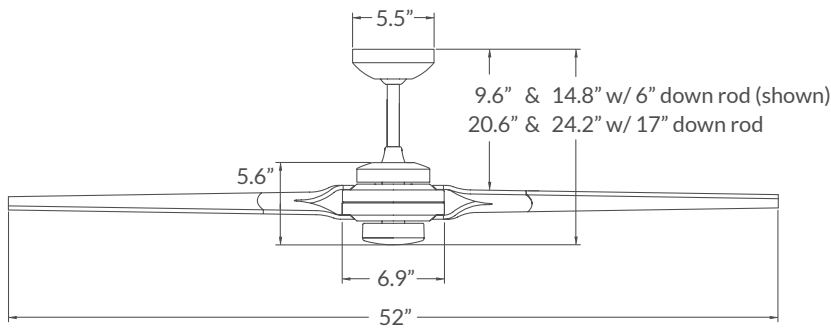

## Torsion

52" fan includes 6" and 17" down rods, yielding 14.8" or 24.2" overall lengths.  
Optional down rods available.

	Finish	Blade Span	Blade Color	Light Option	Control Option
<b>#TOR</b>					
	<ul style="list-style-type: none"> <li>▲ <b>GW</b> Gloss White</li> <li>▲ <b>BN</b> Bright Nickel</li> <li>▲ <b>DB</b> Dark Bronze</li> </ul>	<ul style="list-style-type: none"> <li>▲ <b>62</b> 62" Span</li> <li>▲ <b>52</b> 52" Span</li> </ul>	<ul style="list-style-type: none"> <li>▲ <b>WH</b> White</li> <li>▲ <b>NK</b> Nickel</li> <li>▲ <b>BK</b> Black</li> <li>▲ <b>MP</b> Maple</li> <li>▲ <b>MG</b> Mahogany</li> </ul>	<ul style="list-style-type: none"> <li>▲ <b>NL</b> No Light</li> <li>▲ <b>271</b> 17W LED</li> </ul>	<ul style="list-style-type: none"> <li>▲ <b>001</b> Fan Speed Only</li> <li>▲ <b>002</b> Fan &amp; Light - 3 Wire</li> <li>▲ <b>003</b> Handheld Remote</li> <li>▲ <b>004</b> Fan &amp; Light - 2 Wire</li> <li>▲ <b>005</b> Wall/Remote Combo</li> </ul>