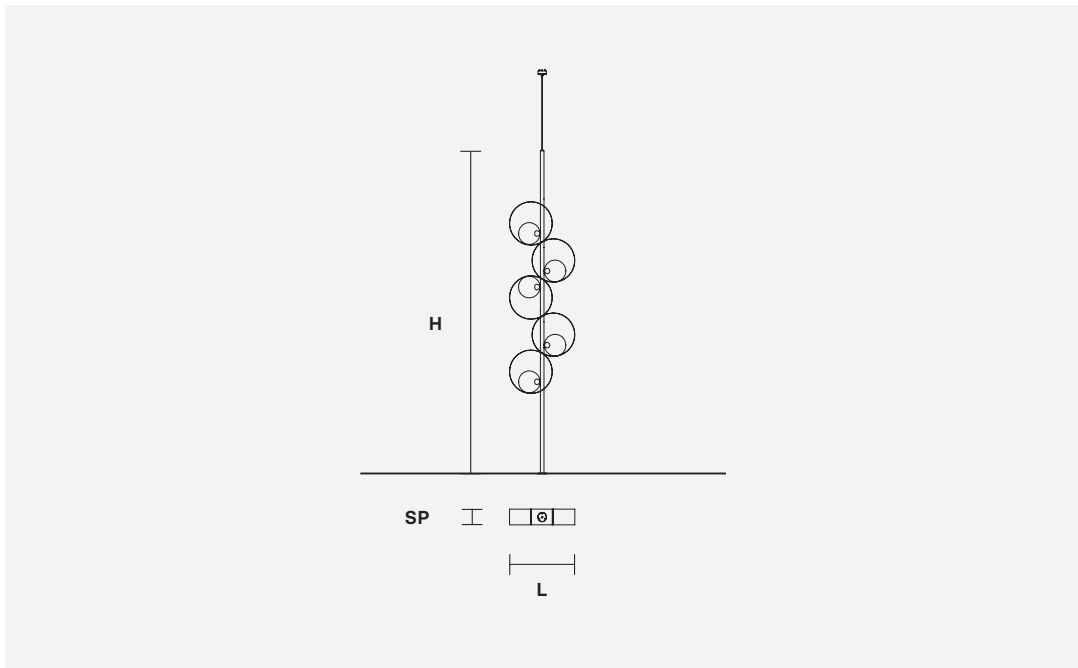

SOUND STL5

Design by: Giovanni Battista Gianola

MASIERO

Struttura in metallo, diffusore in vetro decorato.

Metal frame, decorated glass diffuser.

Metallstruktur, Diffusor aus dekoriertem Glas.

Structure en métal, diffuseur en verre coloré.

Металлический каркас, рассеиватель из декорированного стекла.

CE

H 225 cm / 88.18"

L 46 cm / 18.11"

SP 10 cm / 3.93"

STANDARD LIGHTING:

5×G9×40 W

LED LIGHTING:

LED x 30W CRI>80 3000 K - 4600 lm

DIMMABLE: Button