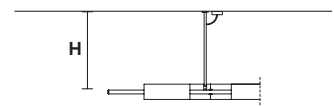

ACCESSORIES

ROD-SOUND S1**

A 11 cm / 4.33"
 B 31 cm / 12.20"
 C 51 cm / 20.08"

ROD-SOUND S6**

A 30 cm / 11.81"
 B 50 cm / 19.68"
 C 70 cm / 27.55"

ROD-SOUND BIL5- BIL3****

A 30 cm / 11.81"
 B 50 cm / 19.68"
 C 70 cm / 27.55"

** : It is possible to choose a specific height for fixed rod of items Sound S1, Sound S6, Sound BIL5, Sound BIL3, on confirmation, the standard height for the rod is "B".
 È possibile scegliere un'altezza specifica per le aste rigide degli articoli Sound S1, Sound S6, Sound BIL5, Sound BIL3, d'ordine, l'altezza dell'asta rigida standard è "B".