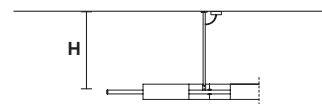

ACCESSORIES

ROD-SOUND S1**

A 11 cm / 4.33"
 B 31 cm / 12.20"
 C 51 cm / 20.08"

ROD-SOUND S6**

A 30 cm / 11.81"
 B 50 cm / 19.68"
 C 70 cm / 27.55"

ROD-SOUND BIL5- BIL3****

A 30 cm / 11.81"
 B 50 cm / 19.68"
 C 70 cm / 27.55"

** : It is possible to choose a specific height for fixed rod of items Sound S1, Sound S6, Sound BIL5, Sound BIL3, on confirmation, the standard height for the rod is "B".
 È possibile scegliere un'altezza specifica per le aste rigide degli articoli Sound S1, Sound S6, Sound BIL5, Sound BIL3, d'ordine, l'altezza dell'asta rigida standard è "B".