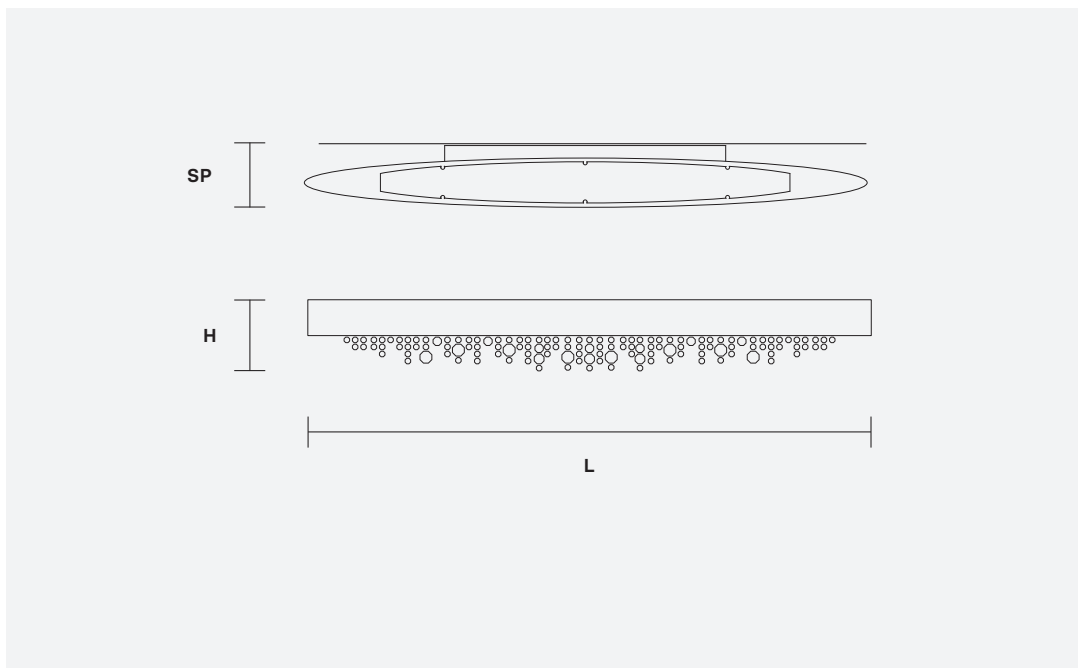

illuminaitions
425 Peachtree Hills Ave. NE #3 Atlanta, GA 30305
404.876.1064 sales@illumco.com

* "UL" logo refers to articles which can be modified with UL-compliant components. The "UL" listing mark stands for tested and evaluated product to recognized us safety standards.