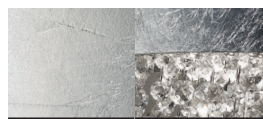

F02 Silver leaf frame comes with transparent pendants