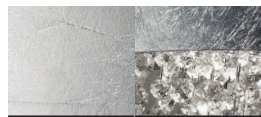

F02 Silver leaf frame comes with transparent pendants