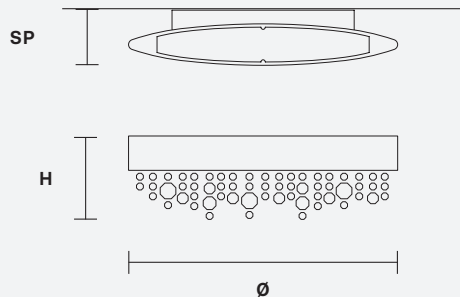

OLÁ A2 OV 50

Design by: Fly design studio

MASIERO

Lampada con struttura in metallo verniciato, pendagli in vetro Italiano verniciato.

Powder coated metal frame, coated Italian-glass pendants.

Lampe mit lackierter Metallstruktur, Gehänge aus lackiertem italienischem Glas.

Lampe avec structure en métal verni, breloques en verre italien verni.

Лампа с металлическим окрашенным каркасом, подвесы из окрашенного итальянского стекла.

H 18 cm / 7.08"
L 50 cm / 19.70"
SP 12 cm / 4.72"

TRADITIONAL LIGHTING

2×E27×60 W max
USA 2×E26×60 W max
(not included)

LED LIGHTING

UP LED x 5.25W CRI>80
3000 K - 840 lm
DOWN LED x 7.8 W CRI>80
3000 K - 1240 lm
Dimmable: 1-10V + PUSH

illuminaitions
425 Peachtree Hills Ave. NE #3 Atlanta, GA 30305
404.876.1064 sales@illumco.com

* "UL" logo refers to articles which can be modified with UL-compliant components. The "UL" listing mark stands for tested and evaluated product to recognized us safety standards.