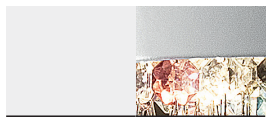

OLÁ A2 OV 50

Design by: Fly design studio

MASIERO

Lampada con struttura in metallo verniciato, pendagli in vetro Italiano verniciato.

Powder coated metal frame, coated Italian-glass pendants.

Lampe mit lackierter Metallstruktur, Gehänge aus lackiertem italienischem Glas.

Lampe avec structure en métal verni, breloques en verre italien verni.

Лампа с металлическим окрашенным каркасом, подвесы из окрашенного итальянского стекла.

H 18 cm / 7.08"
L 50 cm / 19.70"
SP 12 cm / 4.72"

TRADITIONAL LIGHTING

2×E27×60 W max
USA 2×E26×60 W max
(not included)

LED LIGHTING

UP LED x 5.25W CRI>80
3000 K - 840 lm
DOWN LED x 7.8 W CRI>80
3000 K - 1240 lm
Dimmable: 1-10V + PUSH

V95 Matt white frame comes with cold colours pendants (ex P06 / WH-M)