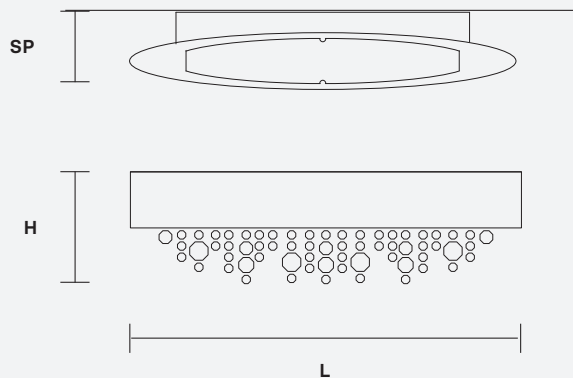

illuminations
425 Peachtree Hills Ave. NE #3 Atlanta, GA 30305
404.876.1064 sales@illumco.com

* "UL" logo refers to articles which can be modified with UL-compliant components. The "UL" listing mark stands for tested and evaluated product to recognized us safety standards.