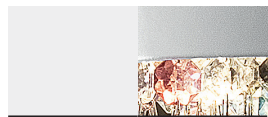

V95 Matt white frame comes with cold colours pendants (ex P06 / WH-M)