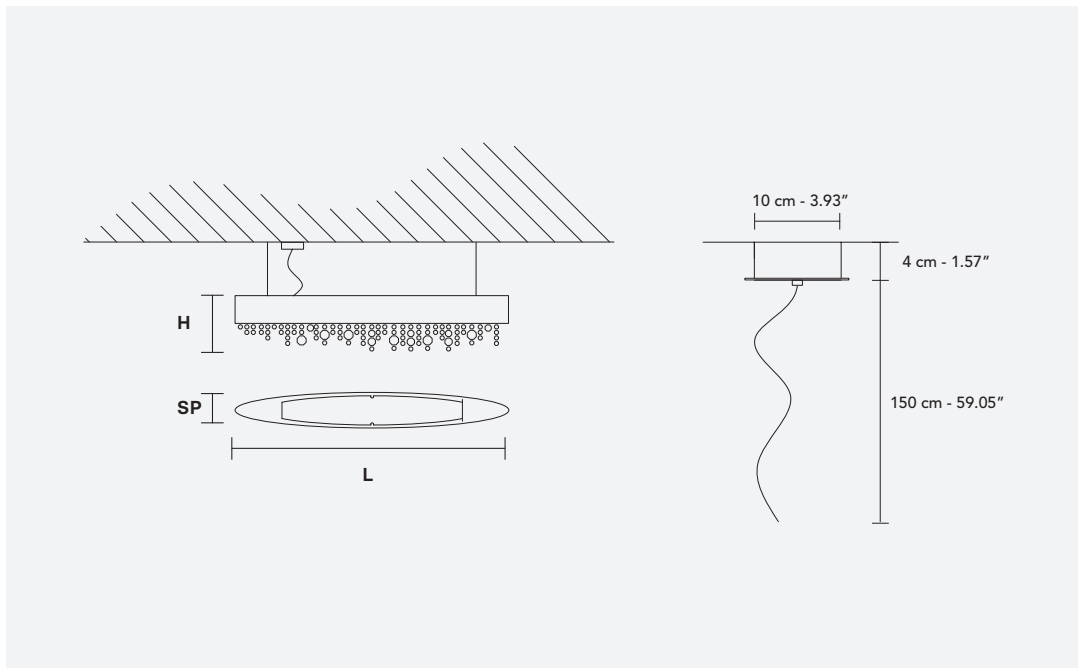

*: available on request / disponibile su richiesta

illuminations
425 Peachtree Hills Ave. NE #3 Atlanta, GA 30305
404.876.1064 sales@illumco.com

* "UL" logo refers to articles which can be modified with UL-compliant components. The "UL" listing mark stands for tested and evaluated product to recognized us safety standards.