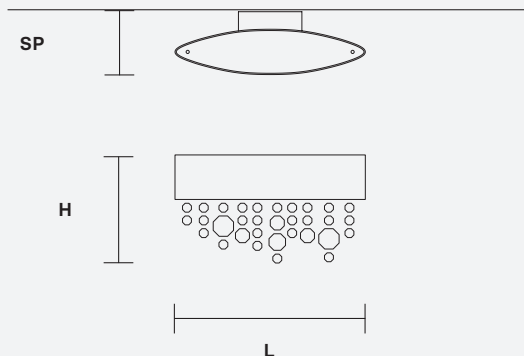

Lampe avec structure en métal verni, breloques en verre italien verni.

Лампа с металлическим окрашенным каркасом, подвесы из окрашенного итальянского стекла.

H 18 cm / 7.09"

L 30 cm / 11.81"

SP 10 cm / 3.94"

TRADITIONAL LIGHTING

1xR7s 78 mmx80 W max

USA 1xE12x40 W max  
(not included)

LED LIGHTING

UP LED x 5.8 W CRI>80  
3000 K - 924 lm

DOWN LED x 5.8 W CRI>80  
3000 K - 924 lm

Dimmable: 1-10V + PUSH

**V95** Matt white frame comes with cold colours pendants (ex P06 / WH-M)