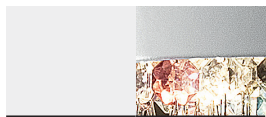

V95 Matt white frame comes with cold colours pendants (ex P06 / WH-M)