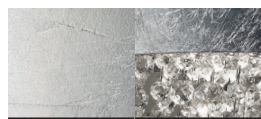

F02 Silver leaf frame comes with transparent pendants