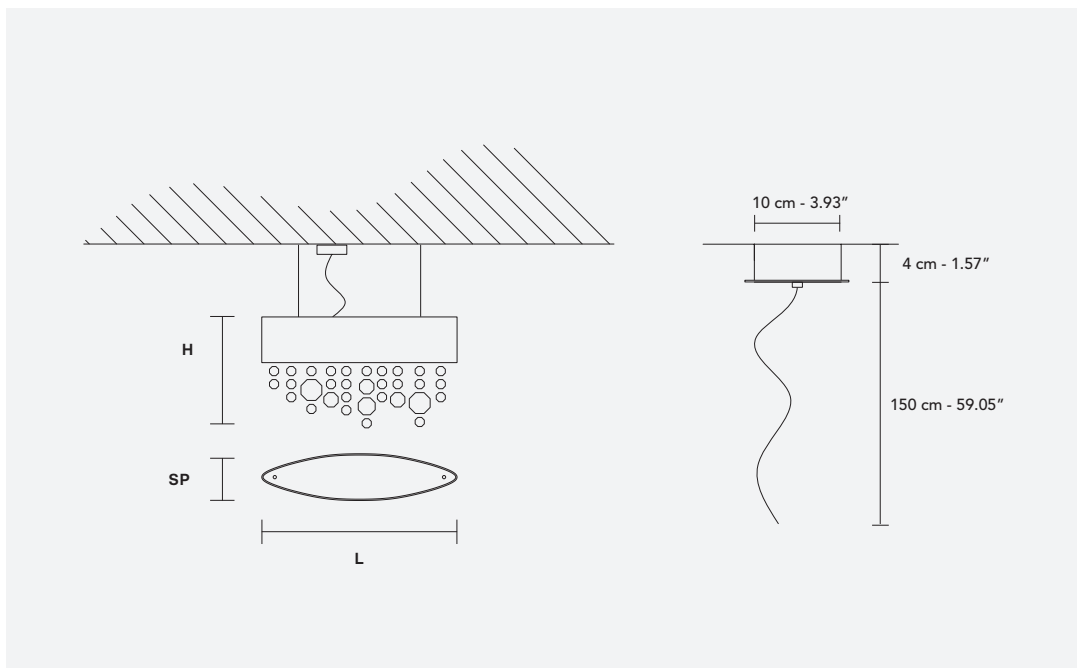

Lampada con struttura in metallo verniciato, pendagli in vetro Italiano verniciato.

Powder coated metal frame, coated Italian-glass pendants.

Lampe mit lackierter Metallstruktur, Gehänge aus lackiertem italienischem Glas.

Lampe avec structure en métal verni, breloques en verre italien verni.

Лампа с металлическим окрашенным каркасом, подвесы из окрашенного итальянского стекла.

H 18 cm / 7.09"
L 50 cm / 19.69"
SP 8 cm / 3.14"

TRADITIONAL LIGHTING

2x E27x60 W max
USA 2x E26x60 W max
(not included)

LED LIGHTING

UP LED x 5.25 W CRI>80
3000 K - 840 lm
DOWN LED x 7.8 W CRI>80
3000 K - 1240 lm
Dimmable: PUSH + 1-10V