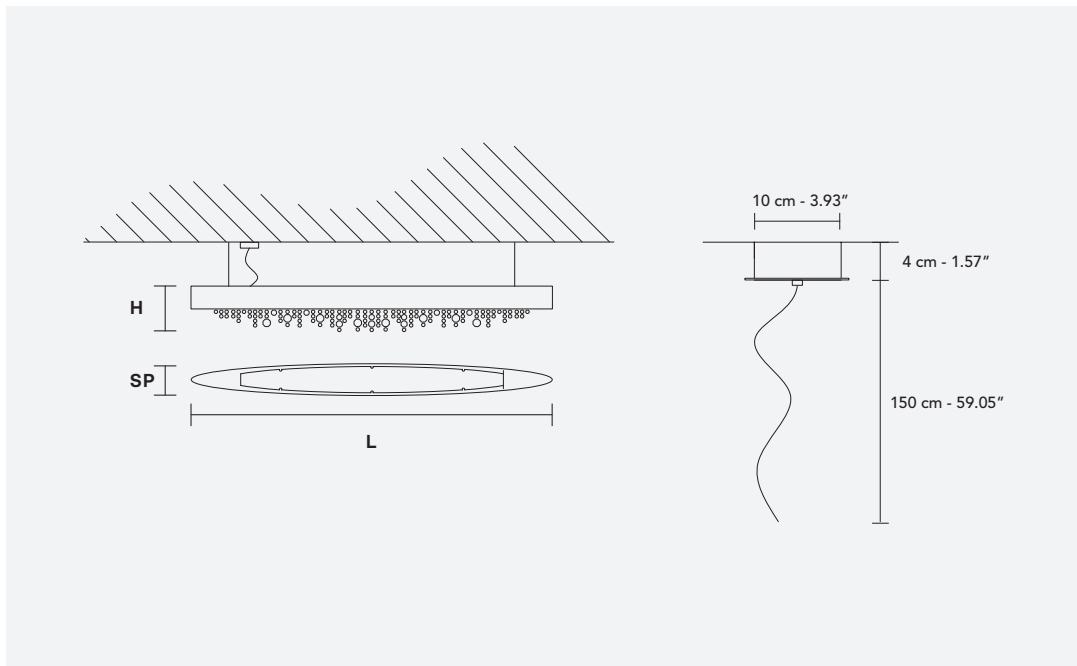

*: available on request / disponibile su richiesta

425 Peachtree Hills Ave. NE #3 Atlanta, GA 30305
404.876.1064 sales@illumco.com

* "UL" logo refers to articles which can be modified with UL-compliant components. The "UL" listing mark stands for tested and evaluated product to recognized us safety standards.