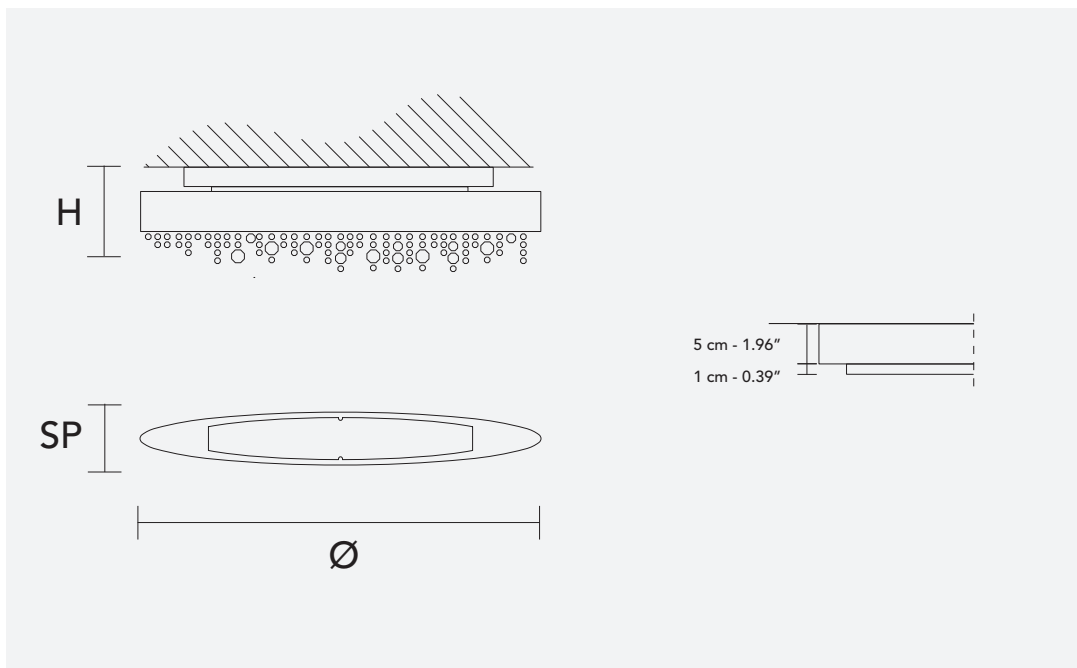

Lampe avec structure en métal verni, breloques en verre italien verni.

Лампа с металлическим окрашенным каркасом, подвесы из окрашенного итальянского стекла.

CE

H 26 cm / 10.23"

L 100 cm / 39.37"

SP 13 cm / 5.11"

TRADITIONAL LIGHTING

4×E14×40 W max

USA 4×E12×40 W max
(not included)

LED LIGHTING

DOWN LED x 21.6 W CRI>80
3000 K - 2314 lm

Dimmable: 1-10V + PUSH

V95 Matt white frame comes with cold colours pendants (ex P06 / WH-M)

Lampe avec structure en métal verni, breloques en verre italien verni.

Лампа с металлическим окрашенным каркасом, подвесы из окрашенного итальянского стекла.

CE

H 26 cm / 10.23"
L 160 cm / 62.99"
SP 13 cm / 5.11"