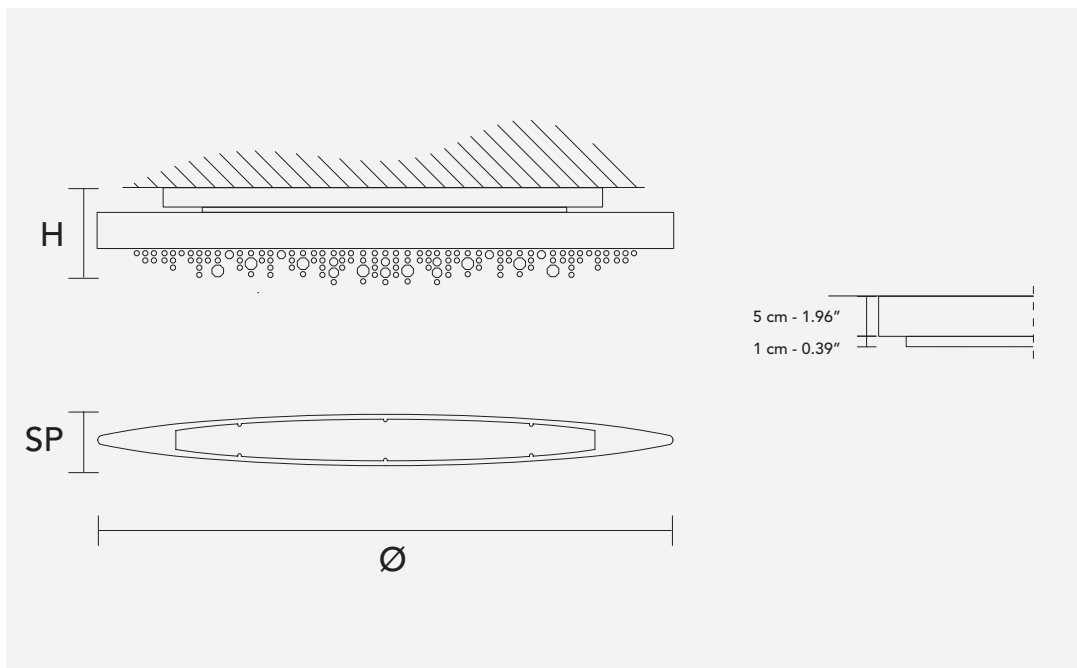

Lampe avec structure en métal verni, breloques en verre italien verni.

Лампа с металлическим окрашенным каркасом, подвесы из окрашенного итальянского стекла.

CE

H 26 cm / 10.23"

L 100 cm / 39.37"

SP 13 cm / 5.11"

Lampe avec structure en métal verni, breloques en verre italien verni.

Лампа с металлическим окрашенным каркасом, подвесы из окрашенного итальянского стекла.

CE

H 26 cm / 10.23"
L 160 cm / 62.99"
SP 13 cm / 5.11"

TRADITIONAL LIGHTING

6×E14×40 W max
USA 6×E12×40 W max
(not included)

LED LIGHTING

DOWN LED x 43.5 W CRI>80
3000 K - 6940 lm

Dimmable: DALI + PUSH

V95 Matt white frame comes with cold colours pendants (ex P06 / WH-M)