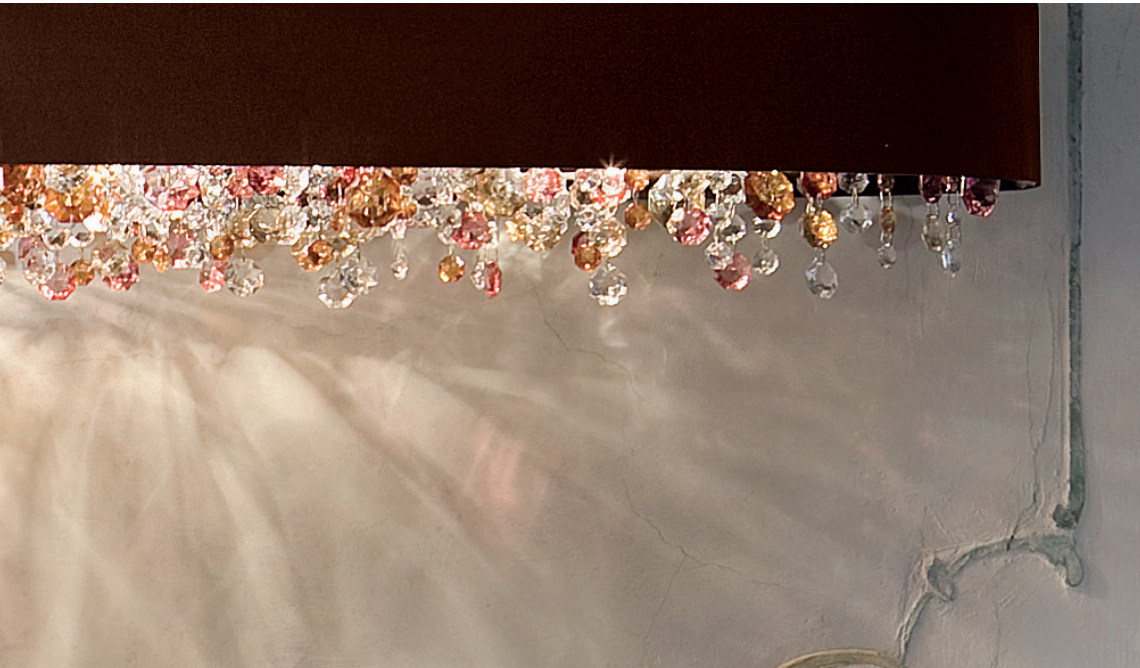

OLÁ PL4 OV 100

Design by: Fly design studio

MASIERO

Lampada con struttura in metallo verniciato, pendagli in vetro Italiano verniciato.

Powder coated metal frame, coated Italian-glass pendants.

Lampe mit lackierter Metallstruktur, Gehänge aus lackiertem italienischem Glas.

OLÁ PL4 OV 160

Design by: Fly design studio

MASIERO

Lampada con struttura in metallo verniciato, pendagli in vetro Italiano verniciato.

Powder coated metal frame, coated Italian-glass pendants.

Lampe mit lackierter Metallstruktur, Gehänge aus lackiertem italienischem Glas.