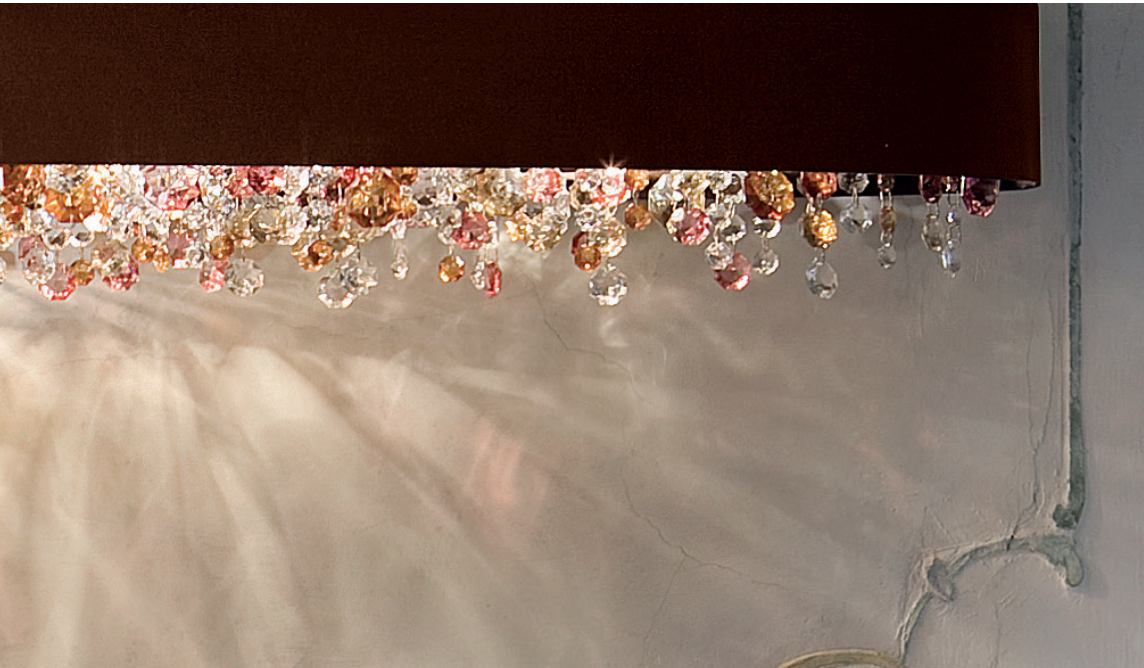

OLÁ PL4 OV 100

Design by: Fly design studio

MASIERO

Lampada con struttura in metallo verniciato, pendagli in vetro Italiano verniciato.

Powder coated metal frame, coated Italian-glass pendants.

Lampe mit lackierter Metallstruktur, Gehänge aus lackiertem italienischem Glas.

Lampe avec structure en métal verni, breloques en verre italien verni.

Лампа с металлическим окрашенным каркасом, подвесы из окрашенного итальянского стекла.

CE

H 26 cm / 10.23"

L 100 cm / 39.37"

SP 13 cm / 5.11"

OLÁ PL4 OV 160

Design by: Fly design studio

MASIERO

Lampada con struttura in metallo verniciato, pendagli in vetro Italiano verniciato.

Powder coated metal frame, coated Italian-glass pendants.

Lampe mit lackierter Metallstruktur, Gehänge aus lackiertem italienischem Glas.