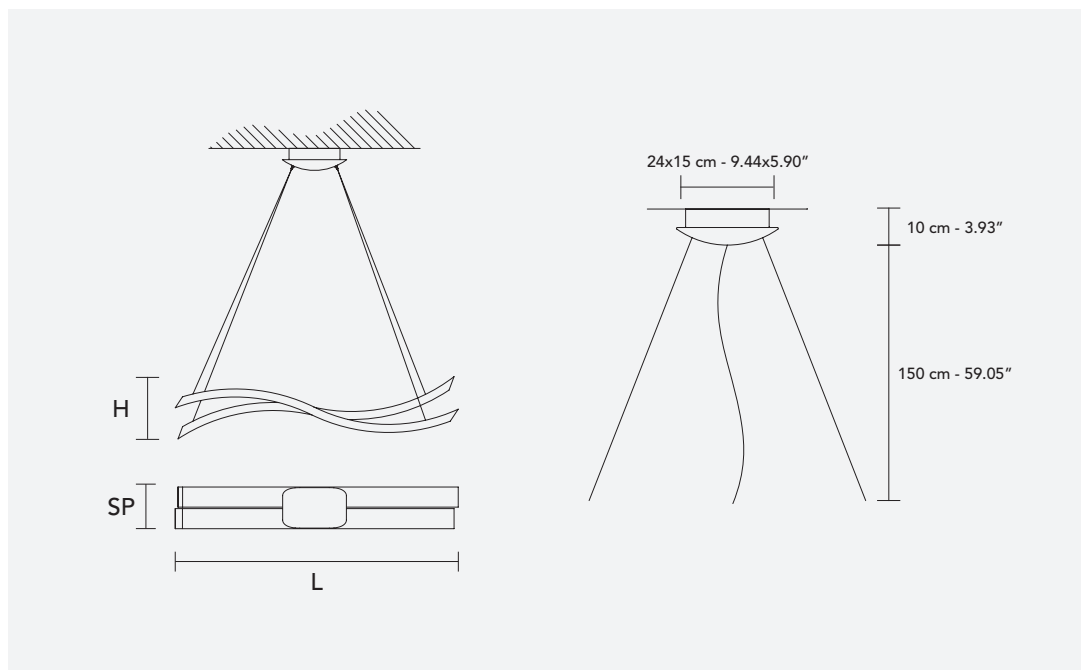

LED-Lampe in Eichenholz natur. Der Licht-Diffusor wird durch lange opak Kristalle verstärkt. Die Base ist aus verchromtem Metall.

Lampe LED en bois rouvre naturel. La diffusion de la lumière est amplifiée par des prismes en cristal opaque. Base en métal chromé.

Светодиодная лампа из натурального дуба. Рассеяние света усиливается кристаллами из матового хрусталя. Основание из хромированного металла.

H 20 cm / 7.87"  
L 100 cm / 39.37"  
SP 16 cm / 6.29"

LED x 52 W CRI>80  
3000 K - 3060 lm  
**Dimmable:** PUSH