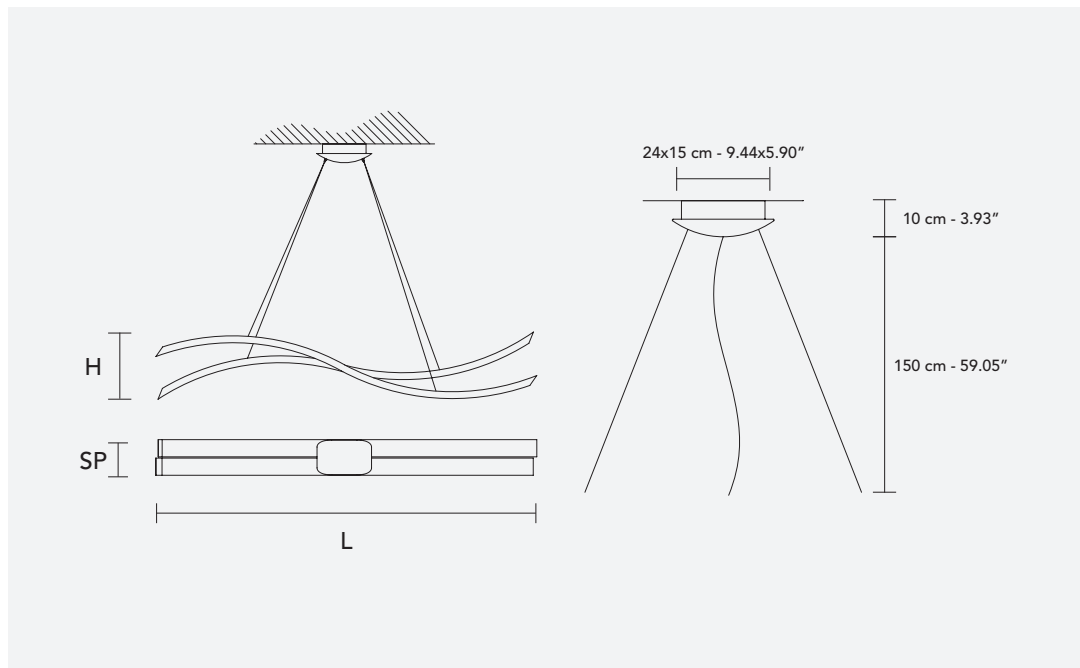

Светодиодная лампа из натурального дуба. Рассеяние света усиливается кристаллами из матового хрусталя. Основание из хромированного металла.

H 30 cm / 11.81"  
L 160 cm / 62.99"  
SP 16 cm / 6.29"

LED x 86,4 W CRI>80  
3000 K - 5100 lm  
Dimmable: PUSH