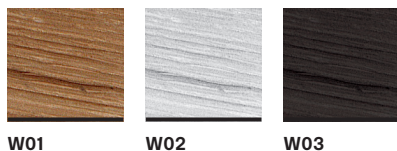

# MASIERO

Lampada LED in legno di Rovere naturale. La diffusione della luce è amplificata da losanghe in cristallo opaco. Base in metallo cromato.

LED lamp in natural oak wood. The diffusion of light is amplified by opaque crystal lozenges. Chromed metal base.

LED-Lampe in Eichenholz natur. Der Licht-Diffusor wird durch lange opak Kristalle verstärkt. Die Base ist aus verchromtem Metall.

Lampe LED en bois rouvre naturel. La diffusion de la lumière est amplifiée par des prismes en cristal opaque. Base en métal chromé.

Светодиодная лампа из натурального дуба. Рассеяние света усиливается кристаллами из матового хрусталя. Основание из хромированного металла.

H 20 cm / 7.87"  
L 100 cm / 39.37"  
SP 16 cm / 6.29"

LED x 52 W CRI>80  
3000 K - 3060 lm  
**Dimmable:** PUSH