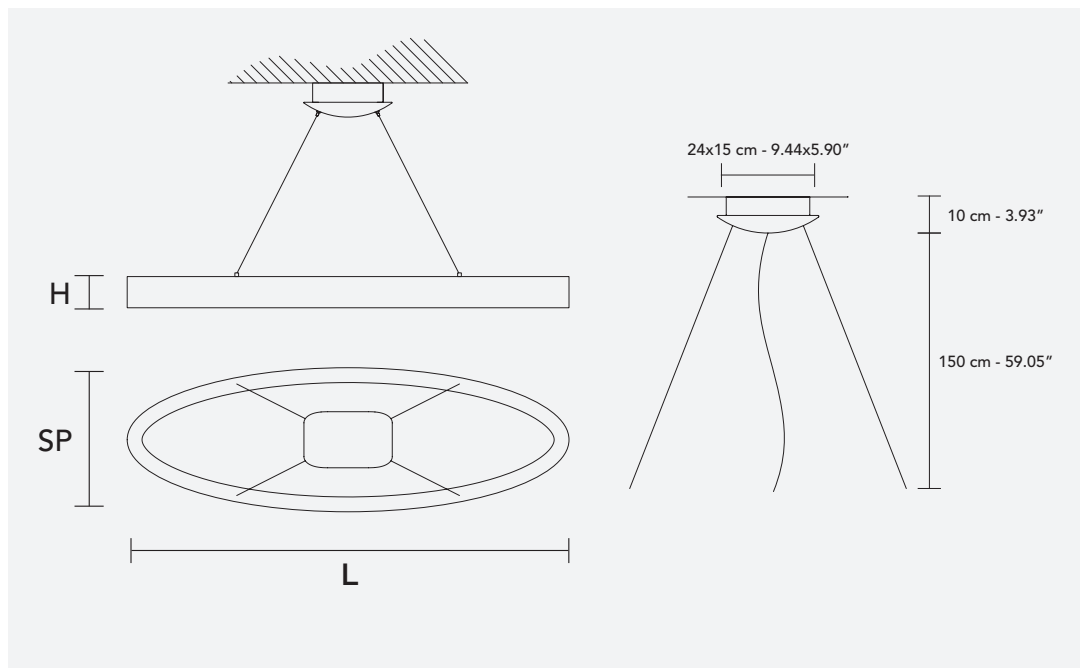

Светодиодная лампа из натурального дуба. Рассеяние света усиливается кристаллами из матового хрусталя. Основание из хромированного металла.

CE UL*

H 8.5 cm / 3.34"
L 120 cm / 47.24"
SP 40 cm / 15.74"

LED x 70,5 W CRI>80
3000 K - 4165 lm
Dimmable: PUSH