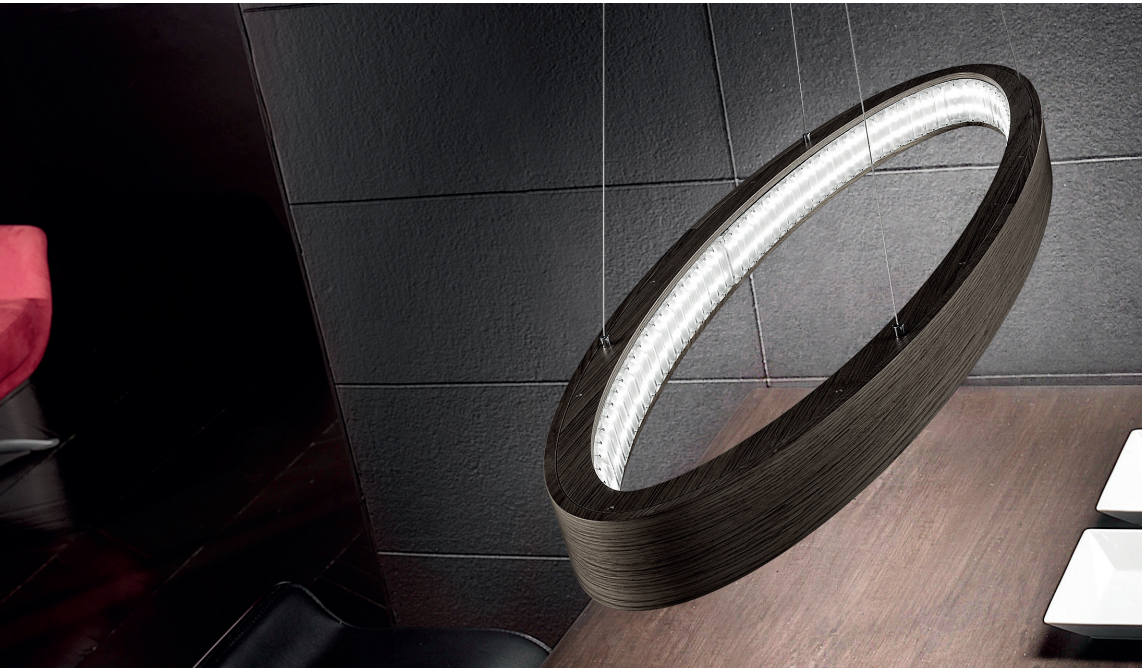

LIBE ELLIPSE S90

Design by: Gianpaolo Rampolla & Andrea Liguori

MASIERO

Lampada LED in legno di Rovere naturale. La diffusione della luce è amplificata da losanghe in cristallo opaco. Base in metallo cromato.

LED lamp in natural oak wood. The diffusion of light is amplified by opaque crystal lozenges. Chromed metal base.

LED-Lampe in Eichenholz natur. Der Licht-Diffusor wird durch lange opak Kristalle verstärkt. Die Base ist aus verchromtem Metall.

Lampe LED en bois rouvre naturel. La diffusion de la lumière est amplifiée par des prismes en cristal opaque. Base en métal chromé.

Светодиодная лампа из натурального дуба. Рассеяние света усиливается кристаллами из матового хрусталя. Основание из хромированного металла.

MASIERO

Lampada LED in legno di Rovere naturale. La diffusione della luce è amplificata da losanghe in cristallo opaco. Base in metallo cromato.

LED lamp in natural oak wood. The diffusion of light is amplified by opaque crystal lozenges. Chromed metal base.