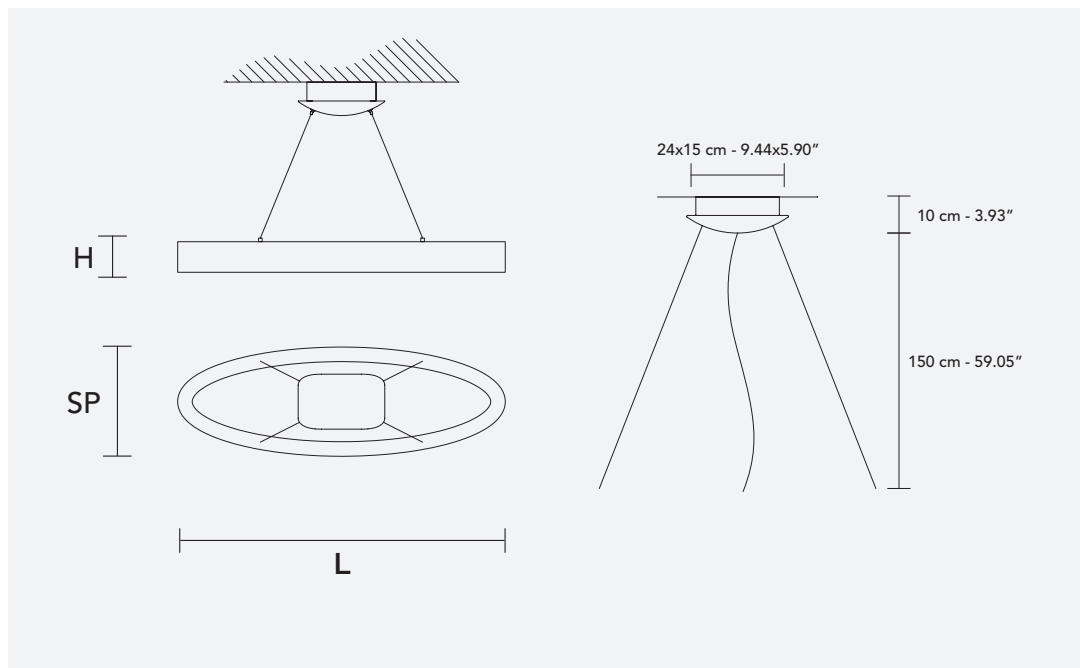

LIBE ELLIPSE S90

Design by: Gianpaolo Rampolla & Andrea Liguori

MASIERO

Lampada LED in legno di Rovere naturale. La diffusione della luce è amplificata da losanghe in cristallo opaco. Base in metallo cromato.

Lampe LED en bois rouvre naturel. La diffusion de la lumière est amplifiée par des prismes en cristal opaque. Base en métal chromé.

Светодиодная лампа из натурального дуба. Рассеяние света усиливается кристаллами из матового хрусталя. Основание из хромированного металла.

H 8.5 cm / 3.34"
L 90 cm / 35.43"
SP 30 cm / 11.81"

LED x 51,8 W CRI>80
3000 K - 3060 lm
Dimmable: PUSH

W01

W02

W03

 **illuminations**
425 Peachtree Hills Ave. NE #3 Atlanta, GA 30305
404.876.1064 sales@illumco.com