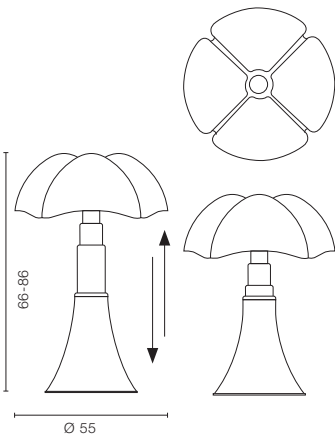

620/DIM/L/1 14W LED 1400 LUMEN 2700K LED A++

620/DIM/L/1/MA

Testa di moro
Dark brown
Marron foncé
Dunkelbraun

620/DIM/L/1/BI

Bianco
White
Blanc
Weiß

620/DIM/L/1/RO

Rosso porpora
Purple red
Rouge pourpre
Purpurrot

620/DIM/L/1/AL

Alluminio satinato
Satinized aluminium
Aluminium satiné
Satiniertem aluminium

620/DIM/L/1/NE

Nero lucido
Glossy black
Noir brillant
Glänzend schwarz

620/DIM/L/1/CU

Rame
Copper
Cuivre
Kupfer

620/DIM/L/1/ORO

Oro
Gold
Or
Gold

620/DIM/L/1/TI

Titanio
Titanium
Titane
Titan

620/DIM/L/1/VE

Verde agave
Agave green
Agave vert
Grüne Agave

620/DIM/L/1/OT

Ottone satinato
Brass satin
Laiton satiné
Satiniert messing

620/L/1/US/MA

Testa di moro
Dark brown
Marron foncé
Dunkelbraun

620/L/1/US/BI

Bianco
White
Blanc
Weiß

620/L/1/US/RO

Rosso porpora
Purple red
Rouge pourpre
Purpurrot

620/L/1/US/AL

Alluminio satinato
Satinized aluminium
Aluminium satiné
Satiniertem aluminium

620/L/1/US/NE

Nero lucido
Glossy black
Noir brillant
Glänzend schwarz

620/L/1/US/CU

Rame
Copper
Cuivre
Kupfer

620/L/1/US/ORO

Oro
Gold
Or
Gold

620/L/1/US/TI

Titanio
Titanium
Titane
Titan

620/L/1/US/VE

Verde agave
Agave green
Agave vert
Grüne Agave

620/L/1/US/OT

Ottone satinato
Brass satin
Laiton satiné
Satiniert messing

Versione non dimmerabile per U.S.A. e Canada
Non-dimmable version for U.S.A. and Canada

Per U.S.A. e Canada le lampadine a LED non include
LED bulbs not included for U.S.A. e Canada