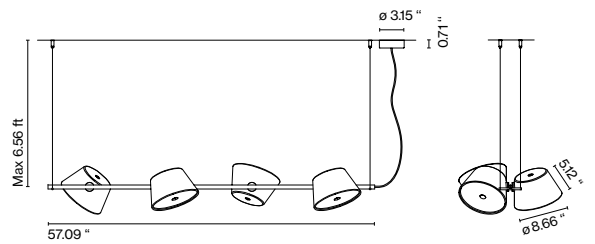

Tam Tam 4

These new members of the Tam Tam family fit more multipurpose spaces, either long or narrow, lighting bars, a reading corner or an area of transit.

Tam Tam 6

- 6 × E12 CFL TYPE T 13W
- 6 × E12 TYPE G 40W
- 6 × E12 LED TYPE G16.5 5W

Tam Tam 4

- 4 × E12 CFL TYPE T 13W
- 4 × E12 TYPE G 40W
- 4 × E12 LED TYPE G16.5 5W

120 V - 60 Hz

- Black (Ral 9011)
- Off-White (Ral 1013)
- Sand (Ral 7032)
- Orange (Ral 2000)
- Grey brown (Ral 7013)
- Green (Ral 6025)
- Blue (Ral 5024)

Black electrical cord

Metal structure lacquered in black. Lacquered aluminum lampshades adjustable 360° in any direction. An opal methacrylate diffuser filters the light. Each lampshade can be personalized in black, off-white, orange, grey brown, green, sand and a new color: blue.

- [Download](#) Assembly Instructions
- [Download](#) Photometric Data
- [Download](#) 2D
- [Download](#) 3D

Range