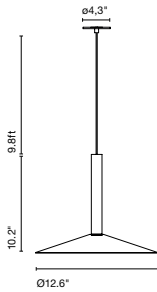

## Jaume Ram3rez

**marset**

 **illuminaations**  
425 Peachtree Hills Ave. NE #3 Atlanta, GA 30305  
404.876.1064 [sales@illumco.com](mailto:sales@illumco.com)

Milana

Milana 32

Milana 47

**Milana**  
LED SMD 8.3W 700mA  
2700K CRI90  
Source Lumens - 730lm  
(included)