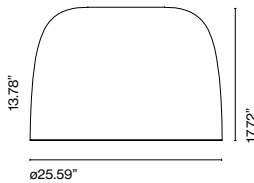

- White (RAL 1013)
- Grey (RAL 7022)
- Red (RAL 3011)
- Blue sky

Djembé C 65.23

Djembé C 65.35

Djembé C 65.45

Djembé C 65

LED SMD 26W
700mA 2700K CRI90
C 65.23 Luminaire 1843lm
C 65.35 Luminaire 1845lm
C 65.45 Luminaire 1770lm