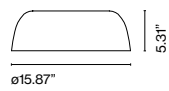

Djembé C 42.13

Djembé C 42.21

Djembé C 42.28

Djembé C 65.23

Djembé C 65.35

Djembé C 65.45

Djembé C 42

Light source:
LED SMD 700mA 16.28W
2700K CRI90 1873lm