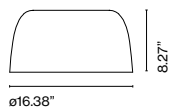

Djembé C 42.13

Djembé C 42.21

Djembé C 42.28

Djembé C 65.23

Djembé C 65.35

Djembé C 65.45

Djembé C 42

Light source:
LED SMD 700mA 16.28W
2700K CRI90 1873lm