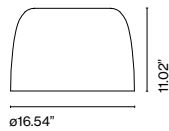

Djembé C 42.13

Djembé C 42.21

Djembé C 42.28

Djembé C 65.23

Djembé C 65.35

Djembé C 65.45

Djembé C 42

Light source:
LED SMD 700mA 16.28W
2700K CRI90 1873lm