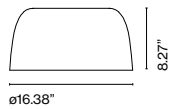

Djembé C 42.13

Djembé C 42.21

Djembé C 42.28

Djembé C 65.23

Djembé C 65.35

Djembé C 65.45

Djembé C 42

Light source:
LED SMD 700mA 16.28W
2700K CRI90 1873lm