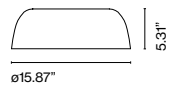

Djembé C 42.13

Djembé C 42.21

Djembé C 42.28

Djembé C 65.23

Djembé C 65.35

Djembé C 65.45

Djembé C 42

Light source:
LED SMD 700mA 16.28W
2700K CRI90 1873lm