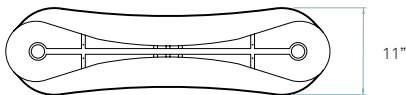

References

NWAV S E26 UL
NWAV S GU24 UL

Awards

Chicago 2018