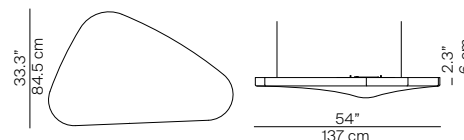

#### Optics

D71/2	1D71/2000002
D71/2D	1D71/2D00002
D71/2L	1D71/2L00002
D71/2DL	1D71/2DL0002
D71/6DL	1D71/6DL0002

D71P - D71 PL  
weight 14,10 Kg

D71C - D71CL  
weight 13 Kg

D71P1 - D71P1L  
weight 16,50 Kg