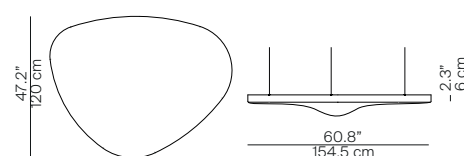

#### Optics

D71/2	1D71/2000002
D71/2D	1D71/2D00002
D71/2L	1D71/2L00002
D71/2DL	1D71/2DL0002
D71/6DL	1D71/6DL0002

D71P - D71 PL  
weight 14,10 Kg

D71C - D71CL  
weight 13 Kg

D71P1 - D71P1L  
weight 16,50 Kg