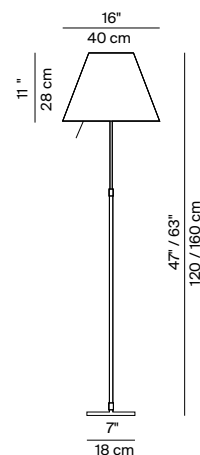

D13t L
sensor dimmer