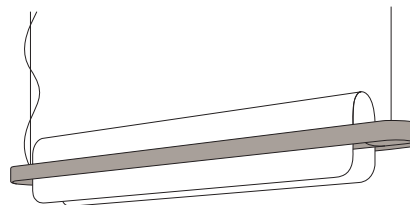

STRUCTURE / STRUTTURA

Black / Nero
RAL 9005
Matt / Opaco

Brass / Ottone
Matt / Opaco

Metallic coated structure
Struttura in metallo verniciato

FURTHER INFORMATION / INFORMAZIONI AGGIUNTIVE

100V
or 240V Feeding / Alimentazione

Light source / Sorgente luminosa
4 x 15W - 2700 K - 2520x2 lm - CRI>90 - Board LED

Dimmable / Dimmerabile
1-10V

Suspension lamp
Lampada a sospensione

Canopy - L 9.5 in - W 3.2 in - H 2 in - brass
fixed to the ceiling with not provided screws (2-4)
Rosone - L 24 cm - W 8 cm - H 5 cm - ottone
fissato a soffitto con tasselli (2-4) non forniti

Transparent cord set - length ca. 70.8 in
+ 2 suspension steel wires - length 70.8 in
different lengths on request
Cavo di alimentazione trasparente - lunghezza ca. 180cm
+ 2 cavo di sospensione in acciaio - lunghezza 180cm
altre lunghezze su richiesta