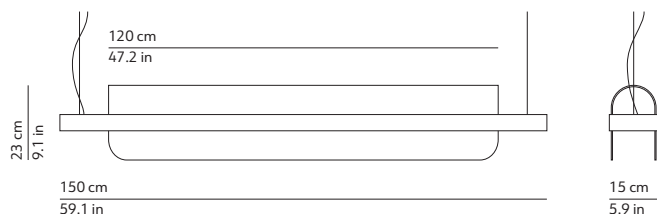

CODES AND DIMENSIONS / CODICI E DIMENSIONI

K405340N
K405340

PACKAGING / IMBALLO

Diffuser
Volume: 0.075 m³ / 2.641 ft³
Gross weight: 7.40 kg / 16.28 lbs

Structure
Volume: 0.019 m³ / 0.672 ft³
Gross weight: 12.60 kg / 27.72 lbs

Dimmable / Dimmerabile
1-10V

Suspension lamp
Lampada a sospensione

Canopy - L 9.5 in - W 3.2 in - H 2 in - brass
fixed to the ceiling with not provided screws (2-4)
Rosone - L 24 cm - W 8 cm - H 5 cm - ottone
fissato a soffitto con tasselli (2-4) non forniti

Transparent cord set - length ca. 70.8 in
+ 2 suspension steel wires - length 70.8 in
different lengths on request
Cavo di alimentazione trasparente - lunghezza ca. 180cm
+ 2 cavo di sospensione in acciaio - lunghezza 180cm
altre lunghezze su richiesta