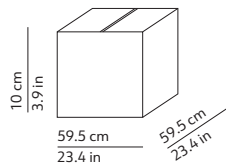

K04513715EU
K04513715NEU
K04513715OEU

Ø 49.5 cm
Ø 19.5 in

PACKAGING / IMBALLO

Dew 1 - 15
Volume: 0.009 m³ / 0.303 ft³
Gross weight: 2.34 kg / 5.15 lbs

Canopy
Volume: 0.035 m³ / 1.250 ft³
Gross weight: 4 kg / 8.82 lbs