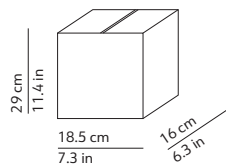

K04513715EU
K04513715NEU
K04513715OEU

Ø 49.5 cm
Ø 19.5 in

PACKAGING / IMBALLO

Dew 1 - 15
Volume: 0.009 m³ / 0.303 ft³
Gross weight: 2.34 kg / 5.15 lbs

Canopy
Volume: 0.035 m³ / 1.250 ft³
Gross weight: 4 kg / 8.82 lbs