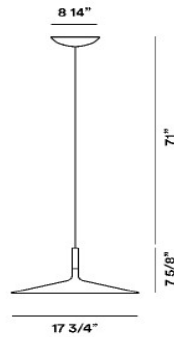

Materiali cemento, alluminio e policarbonato

Colori bianco, grigio cemento, marrone

Emissione luminosa

diretta in basso

Versioni

Peso

netto lbs: 8,81
lordo lbs: 1,00

Confezione

vol. cub. ft.: 1,000
n. colli: 1

Lampadine

9,2W Multichip mid power 2700° K 897 lm
CRI>90

LED inclusi Multichip mid power

[disegni 2D/3D](#)

[curve fotometriche](#)

[istruzioni di montaggio](#)

Area download