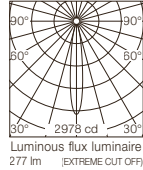

E(x)	D(m)
h(m)	15°
1	2978 0.26
2	744 0.52
3	331 0.78
4	186 1.04
5	119 1.30

3000K

Non Dimmable

- 03.4984.06A
- 03.4984.GLA
- 03.4984.14A

Dali Version

- 03.4984.06ADA
- 03.4984.GLADA
- 03.4984.14ADA