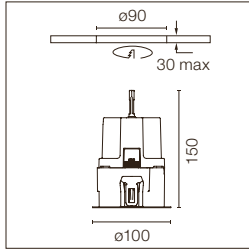

LIGHT SNIPER

Light Sniper Fixed Round

Light Source: QR-CBC 51 GX5.3 - max 35W or LED QR-CBC 51 GX5.3 - 7W

Apparecchio di illuminazione da incasso ad alte prestazioni per lampada alogena di 12V. Trasformatore remoto non incluso.

High-performance 12V halogen lamp recessed luminaire. Remote transformer not included.

03.4602.06
03.4602.GL
03.4602.14