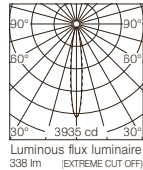

E(x)	D(m)
h(m)	13°
1	3935 0.23
2	984 0.47
3	437 0.70
4	246 0.94
5	157 1.17

3000K

Non Dimmable

- 03.4986.06A
- 03.4986.GLA
- 03.4986.14A

Dali Version

- 03.4986.06ADA
- 03.4986.GLADA
- 03.4986.14ADA