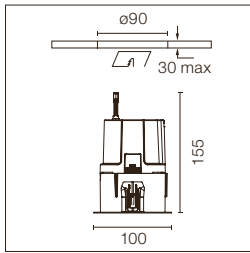

Light Sniper Wall-Washer Square

Light Source: QR-CBC 51 GX5.3 - max 50W