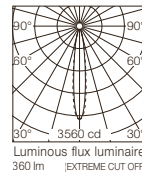

E(x)	D(m)
h(m) 14°	
1	3560 0.25
2	890 0.50
3	396 0.75
4	222 0.99
5	142 1.24

2700K

Non Dimmable

- 03.4995.06
- 03.4995.GL
- 03.4995.14

Dali Version

- 03.4995.06.DA
- 03.4995.GL.DA
- 03.4995.14.DA