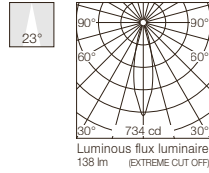

Ei(x)	D(m)
h(m)	23°
1	734 0.41
2	183 0.82
3	82 1.23
4	46 1.64
5	29 2.05