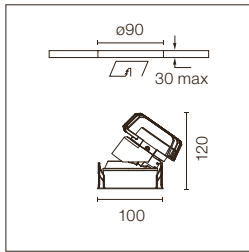

Light Sniper Adjustable Square

Light Source: Power LED 11W - 910 lm - 2700K/CRI 90 / 11W - 1060 lm - 3000K/CRI 90

Apparecchio di illuminazione da incasso a LED ad alte prestazioni. Fonte di alimentazione remota 220-240V inclusa.

High-performance recessed luminaire with LED light source. Remote 220-240V power supply included.

2700K

Non Dimmable

- 03.4987.06
- 03.4987.GL
- 03.4987.14

Dali Version

- 03.4987.06.DA
- 03.4987.GL.DA
- 03.4987.14.DA

E(x)	D(m)
h(m)	13°
1	3935 0.23
2	984 0.47
3	437 0.70
4	246 0.94
5	157 1.17

3000K

Non Dimmable

- 03.4986.06A
- 03.4986.GLA
- 03.4986.14A

Dali Version

- 03.4986.06ADA
- 03.4986.GLADA
- 03.4986.14ADA

E(x)	D(m)
h(m)	13°
1	4225 0.23
2	1056 0.47
3	469 0.70
4	264 0.94
5	169 1.17

2700K

Non Dimmable

- 03.4999.06
- 03.4999.GL
- 03.4999.14

Dali Version

- 03.4999.06.DA
- 03.4999.GL.DA
- 03.4999.14.DA

E(x)	D(m)
h(m)	25°
1	1846 0.45
2	462 0.89
3	205 1.34
4	115 1.79
5	74 2.24

3000K

Non Dimmable

- 03.4998.06A
- 03.4998.GLA
- 03.4998.14A

Dali Version

- 03.4998.06ADA
- 03.4998.GLADA
- 03.4998.14ADA

E(x)	D(m)
h(m)	25°
1	1982 0.45
2	495 0.89
3	220 1.34
4	124 1.79
5	79 2.24