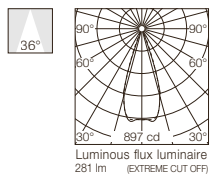

LIGHT SNIPER

Light Sniper Adjustable Round

Light Source: Phosphor LED 9W - 800 lm - 3000K/CRI 98

Apparecchio di illuminazione da incasso a LED ad alte prestazioni. Fonte di alimentazione remota 220-240V inclusa.

High-performance recessed luminaire with LED light source. Remote 220-240V power supply included.

- Non Dimmable
- 03.4682.06A
- 03.4682.GLA
- 03.4682.14A
- Dali Version
- 03.4682.06ADA
- 03.4682.GLADA
- 03.4682.14ADA
- 1-10V
- 03.4682.06A1V
- 03.4682.GLA1V
- 03.4682.14A1V

- Non Dimmable
- 03.4683.06A
- 03.4683.GLA
- 03.4683.14A
- Dali Version
- 03.4683.06ADA
- 03.4683.GLADA
- 03.4683.14ADA
- 1-10V
- 03.4683.06A1V
- 03.4683.GLA1V
- 03.4683.14A1V

Light Sniper Adjustable Square

Light Source: Phosphor LED 9W - 800 lm - 3000K/CRI 98

Apparecchio di illuminazione da incasso a LED ad alte prestazioni. Fonte di alimentazione remota 220-240V inclusa.

High-performance recessed luminaire with LED light source. Remote 220-240V power supply included.

- Non Dimmable
- 03.4686.06A
- 03.4686.GLA
- 03.4686.14A
- Dali Version
- 03.4686.06ADA
- 03.4686.GLADA
- 03.4686.14ADA
- 1-10V
- 03.4686.06A1V
- 03.4686.GLA1V
- 03.4686.14A1V

- Non Dimmable
- 03.4687.06A
- 03.4687.GLA
- 03.4687.14A
- Dali Version
- 03.4687.06ADA
- 03.4687.GLADA
- 03.4687.14ADA
- 1-10V
- 03.4687.06A1V
- 03.4687.GLA1V
- 03.4687.14A1V