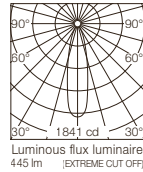

E(x)	D(m)
h(m)	25°
1	1841 0.44
2	460 0.88
3	205 1.32
4	115 1.76
5	74 2.19

3000K

Non Dimmable

- 03.4996.06A
- 03.4996.GLA
- 03.4996.14A

Dali Version

- 03.4996.06ADA
- 03.4996.GLADA
- 03.4996.14.ADA