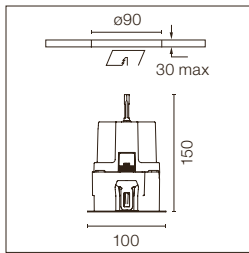

Light Sniper Fixed Square

Light Source: QR-CBC 51 GX5.3 - max 35W or LED QR-CBC 51 GX5.3 - 7W

Apparecchio di illuminazione da incasso ad alte prestazioni per lampada alogena di 12V. Trasformatore remoto non incluso.

High-performance 12V halogen lamp recessed luminaire. Remote transformer not included.

03.4603.06
03.4603.GL
03.4603.14