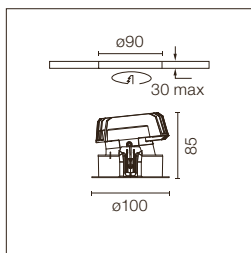

LIGHT SNIPER

Light Sniper Wall-Washer Round

Light Source: Power LED 11W - 910 lm - 2700K/CRI 90 / 11W - 1060 lm - 3000K/CRI 90

Apparecchio di illuminazione da incasso a LED ad alte prestazioni. Fonte di alimentazione remota 220-240V inclusa.

High-performance recessed luminaire with LED light source. Remote 220-240V power supply included.

2700K

Non Dimmable

03.4989.06

Dali Version

03.4989.06.DA

E(lx)	D(m)
h(m)	35°
1	807 0.63
2	152 1.26
3	87 1.90
4	38 2.53
5	24 3.16

3000K

Non Dimmable

03.4988.06A

Dali Version

03.4988.06ADA

E(lx)	D(m)
h(m)	35°
1	652 0.63
2	163 1.26
3	72 1.90
4	41 2.53
5	26 3.16