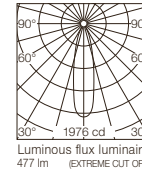

E(x)	D(m)
h(m)	25°
1	1976 0.44
2	494 0.88
3	220 1.32
4	124 1.76
5	79 2.19