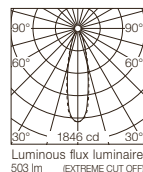

E(x)	D(m)
h(m)	25°
1	1846 0.45
2	462 0.89
3	205 1.34
4	115 1.79
5	74 2.24

3000K

Non Dimmable

- 03.4998.06A
- 03.4998.GLA
- 03.4998.14A

Dali Version

- 03.4998.06ADA
- 03.4998.GLADA
- 03.4998.14ADA