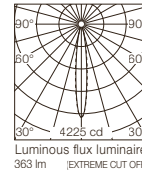

E(x)	D(m)
h(m)	13°
1	4225 0.23
2	1056 0.47
3	469 0.70
4	264 0.94
5	169 1.17

2700K

Non Dimmable

- 03.4999.06
- 03.4999.GL
- 03.4999.14

Dali Version

- 03.4999.06.DA
- 03.4999.GL.DA
- 03.4999.14.DA