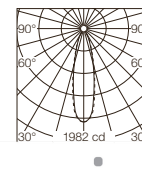

E(x)	D(m)
h(m)	25°
1	1982 0.45
2	495 0.89
3	220 1.34
4	124 1.79
5	79 2.24