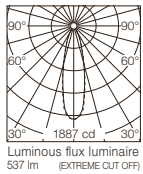

E(x)	D(m)
h(m) 26°	
1	1887 0.47
2	472 0.93
3	210 1.40
4	118 1.87
5	75 2.34

3000K

Non Dimmable

- 03.4994.06A
- 03.4994.GLA
- 03.4994.14A

Dali Version

- 03.4994.06ADA
- 03.4994.GLADA
- 03.4994.14ADA