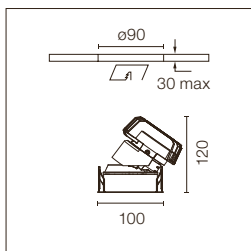

## Light Sniper Adjustable Square

Light Source: Phosphor LED 9W - 800 lm - 3000K/CRI 98

Apparecchio di illuminazione da incasso a LED ad alte prestazioni. Fonte di alimentazione remota 220-240V inclusa.