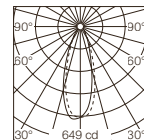

3000K

Non Dimmable

03.4990.06A

Dali Version

03.4990.06ADA

E(lx)	D(m)
h(m)	34°
1	649 0.61
2	162 1.23
3	72 1.84
4	41 2.46
5	26 3.07