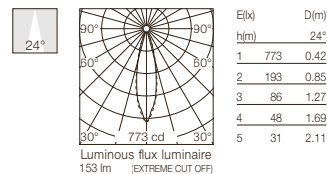

- Non Dimmable
- 03.4687.06A
- 03.4687.GLA
- 03.4687.14A
- Dali Version
- 03.4687.06ADA
- 03.4687.GLADA
- 03.4687.14ADA
- 1-10V
- 03.4687.06A1V
- 03.4687.GLA1V
- 03.4687.14A1V