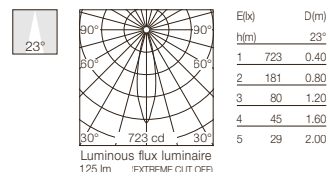

- Non Dimmable
- 03.4683.06A
- 03.4683.GLA
- 03.4683.14A
- Dali Version
- 03.4683.06ADA
- 03.4683.GLADA
- 03.4683.14ADA
- 1-10V
- 03.4683.06A1V
- 03.4683.GLA1V
- 03.4683.14A1V