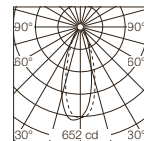

3000K

Non Dimmable

03.4988.06A

Dali Version

03.4988.06ADA

E(lx)	D(m)
h(m)	35°
1	652 0.63
2	163 1.26
3	72 1.90
4	41 2.53
5	26 3.16