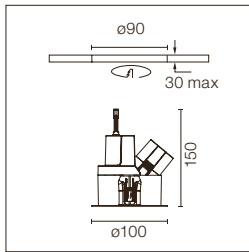

Light Sniper Adjustable Round

Light Source: QR-CBC 51 GX5.3 - max 50W or LED QR-CBC 51 GX5.3 - 7/10W

Apparecchio di illuminazione da incasso ad alte prestazioni per lampada alogena di 12V. Trasformatore remoto non incluso.

High-performance 12V halogen lamp recessed luminaire. Remote transformer not included.

03.4670.06
03.4670.GL
03.4670.14