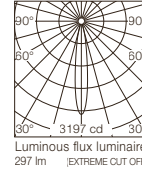

E(x)	D(m)
h(m)	15°
1	3197 0.26
2	799 0.52
3	355 0.78
4	200 1.04
5	128 1.30

2700K

Non Dimmable

- 03.4997.06
- 03.4997.GL
- 03.4997.14

Dali Version

- 03.4997.06.DA
- 03.4997.GL.DA
- 03.4997.14.DA