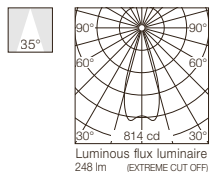

LIGHT SNIPER

Light Sniper Adjustable Round

Light Source: Phosphor LED 9W - 800 lm - 3000K/CRI 98

Apparecchio di illuminazione da incasso a LED ad alte prestazioni. Fonte di alimentazione remota 220-240V inclusa.

High-performance recessed luminaire with LED light source. Remote 220-240V power supply included.

- Non Dimmable
- 03.4682.06A
- 03.4682.GLA
- 03.4682.14A
- Dali Version
- 03.4682.06ADA
- 03.4682.GLADA
- 03.4682.14ADA
- 1-10V
- 03.4682.06A1V
- 03.4682.GLA1V
- 03.4682.14A1V

- Non Dimmable
- 03.4683.06A
- 03.4683.GLA
- 03.4683.14A
- Dali Version
- 03.4683.06ADA
- 03.4683.GLADA
- 03.4683.14ADA
- 1-10V
- 03.4683.06A1V
- 03.4683.GLA1V
- 03.4683.14A1V

Light Sniper Adjustable Square

Light Source: Phosphor LED 9W - 800 lm - 3000K/CRI 98

Apparecchio di illuminazione da incasso a LED ad alte prestazioni. Fonte di alimentazione remota 220-240V inclusa.

High-performance recessed luminaire with LED light source. Remote 220-240V power supply included.

- Non Dimmable
- 03.4686.06A
- 03.4686.GLA
- 03.4686.14A
- Dali Version
- 03.4686.06ADA
- 03.4686.GLADA
- 03.4686.14ADA
- 1-10V
- 03.4686.06A1V
- 03.4686.GLA1V
- 03.4686.14A1V

- Non Dimmable
- 03.4687.06A
- 03.4687.GLA
- 03.4687.14A
- Dali Version
- 03.4687.06ADA
- 03.4687.GLADA
- 03.4687.14ADA
- 1-10V
- 03.4687.06A1V
- 03.4687.GLA1V
- 03.4687.14A1V