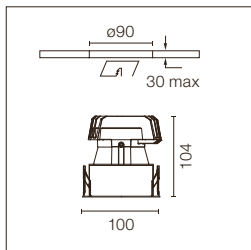

Light Sniper Fixed Square

Light Source: Power LED 11W - 910 lm - 2700K/CRI 90 / 11W - 1060 lm - 3000K/CRI 90

Apparecchio di illuminazione da incasso a LED ad alte prestazioni. Fonte di alimentazione remota 220-240V inclusa.

High-performance recessed luminaire with LED light source. Remote 220-240V power supply included.

2700K

Non Dimmable

- 03.4983.06
- 03.4983.GL
- 03.4983.14

Dali Version

- 03.4983.06.DA
- 03.4983.GL.DA
- 03.4983.14.DA

E(x)	D(m)
h(m) 14°	
1	3316 0.25
2	829 0.50
3	368 0.75
4	207 0.99
5	133 1.24

3000K

Non Dimmable

- 03.4982.06A
- 03.4982.GLA
- 03.4982.14A

Dali Version

- 03.4982.06ADA
- 03.4982.GLADA
- 03.4982.14ADA

E(x)	D(m)
h(m) 14°	
1	3560 0.25
2	890 0.50
3	396 0.75
4	222 0.99
5	142 1.24

2700K

Non Dimmable

- 03.4995.06
- 03.4995.GL
- 03.4995.14

Dali Version

- 03.4995.06.DA
- 03.4995.GL.DA
- 03.4995.14.DA

E(x)	D(m)
h(m) 26°	
1	1887 0.47
2	472 0.93
3	210 1.40
4	118 1.87
5	75 2.34

3000K

Non Dimmable

- 03.4994.06A
- 03.4994.GLA
- 03.4994.14A

Dali Version

- 03.4994.06ADA
- 03.4994.GLADA
- 03.4994.14ADA

E(x)	D(m)
h(m) 26°	
1	2026 0.47
2	506 0.93
3	225 1.40
4	127 1.87
5	81 2.34

illuminations
425 Peachtree Hills Ave. NE #3 Atlanta, GA 30305
404.876.1064 sales@illumco.com