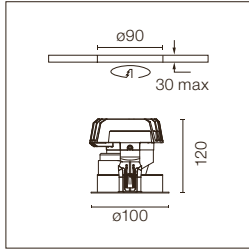

LIGHT SNIPER

Light Sniper Adjustable Round

Light Source: Power LED 11W - 910 lm - 2700K/CRI 90 / 11W - 1060 lm - 3000K/CRI 90

Apparecchio di illuminazione da incasso a LED ad alte prestazioni. Fonte di alimentazione remota 220-240V inclusa.

High-performance recessed luminaire with LED light source. Remote 220-240V power supply included.

2700K

Non Dimmable

- 03.4985.06
- 03.4985.GL
- 03.4985.14

Dali Version

- 03.4985.06.DA
- 03.4985.GL.DA
- 03.4985.14.DA

E(x)	D(m)
h(m)	15°
1	2978 0.26
2	744 0.52
3	331 0.78
4	186 1.04
5	119 1.30

3000K

Non Dimmable

- 03.4984.06A
- 03.4984.GLA
- 03.4984.14A

Dali Version

- 03.4984.06ADA
- 03.4984.GLADA
- 03.4984.14ADA

E(x)	D(m)
h(m)	15°
1	3197 0.26
2	799 0.52
3	355 0.78
4	200 1.04
5	128 1.30

2700K

Non Dimmable

- 03.4997.06
- 03.4997.GL
- 03.4997.14

Dali Version

- 03.4997.06.DA
- 03.4997.GL.DA
- 03.4997.14.DA

E(x)	D(m)
h(m)	25°
1	1841 0.44
2	460 0.88
3	205 1.32
4	115 1.76
5	74 2.19

3000K

Non Dimmable

- 03.4996.06A
- 03.4996.GLA
- 03.4996.14A

Dali Version

- 03.4996.06ADA
- 03.4996.GLADA
- 03.4996.14.ADA

E(x)	D(m)
h(m)	25°
1	1976 0.44
2	494 0.88
3	220 1.32
4	124 1.76
5	79 2.19