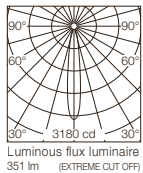

E(x)	D(m)
h(m) 15°	
1	3180 0.27
2	795 0.53
3	353 0.80
4	199 1.07
5	127 1.33

3000K

Non Dimmable

- 03.4980.06A
- 03.4980.GLA
- 03.4980.14A

Dali Version

- 03.4980.06ADA
- 03.4980.GLADA
- 03.4980.14ADA