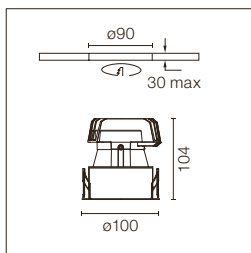

LIGHT SNIPER

Light Sniper Fixed Round

Light Source: Power LED 11W - 910 lm - 2700K/CRI 90 / 11W - 1060 lm - 3000K/CRI 90

Apparecchio di illuminazione da incasso a LED ad alte prestazioni. Fonte di alimentazione remota 220-240V inclusa.

High-performance recessed luminaire with LED light source. Remote 220-240V power supply included.

2700K

Non Dimmable

- 03.4981.06
- 03.4981.GL
- 03.4981.14

Dali Version

- 03.4981.06.DA
- 03.4981.GL.DA
- 03.4981.14.DA

E(x)	D(m)
h(m) 15°	
1	3180 0.27
2	795 0.53
3	353 0.80
4	199 1.07
5	127 1.33

3000K

Non Dimmable

- 03.4980.06A
- 03.4980.GLA
- 03.4980.14A

Dali Version

- 03.4980.06ADA
- 03.4980.GLADA
- 03.4980.14ADA

E(x)	D(m)
h(m) 15°	
1	3414 0.27
2	854 0.53
3	379 0.80
4	213 1.07
5	137 1.33

2700K

Non Dimmable

- 03.4993.06
- 03.4993.GL
- 03.4993.14

Dali Version

- 03.4993.06.DA
- 03.4993.GL.DA
- 03.4993.14.DA

E(x)	D(m)
h(m) 28°	
1	1897 0.51
2	474 1.01
3	211 1.52
4	119 2.02
5	76 2.53

3000K

Non Dimmable

- 03.4992.06A
- 03.4992.GLA
- 03.4992.14A

Dali Version

- 03.4992.06ADA
- 03.4992.GLADA
- 03.4992.14ADA

E(x)	D(m)
h(m) 28°	
1	2036 0.51
2	509 1.01
3	226 1.52
4	127 2.02
5	81 2.53