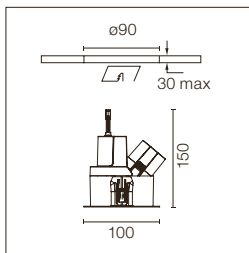

Light Sniper Adjustable Square

Light Source: QR-CBC 51 GX5.3 - max 50W or LED QR-CBC 51 GX5.3 - 7/10W

Apparecchio di illuminazione da incasso ad alte prestazioni per lampada alogena di 12V. Trasformatore remoto non incluso.

High-performance 12V halogen lamp recessed luminaire. Remote transformer not included.

03.4671.06
03.4671.GL
03.4671.14