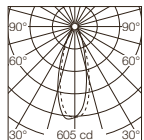

2700K

Non Dimmable

03.4991.06

Dali Version

03.4991.06.DA

E(lx)	D(m)
h(m)	34°
1	805 0.61
2	151 1.23
3	87 1.84
4	38 2.46
5	24 3.07