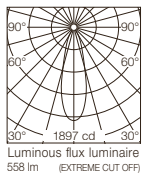

E(x)	D(m)
h(m) 28°	
1	1897 0.51
2	474 1.01
3	211 1.52
4	119 2.02
5	76 2.53

3000K

Non Dimmable

- 03.4992.06A
- 03.4992.GLA
- 03.4992.14A

Dali Version

- 03.4992.06ADA
- 03.4992.GLADA
- 03.4992.14ADA