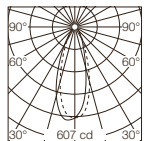

2700K

Non Dimmable

03.4989.06

Dali Version

03.4989.06.DA

E(lx)	D(m)
h(m)	35°
1	807 0.63
2	152 1.26
3	87 1.90
4	38 2.53
5	24 3.16