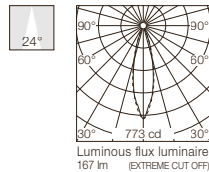

- Non Dimmable
- 03.4633.06A
- 03.4633.GLA
- 03.4633.14A
- Dali Version
- 03.4633.06ADA
- 03.4633.GLADA
- 03.4633.14ADA
- 1-10V
- 03.4633.06A1V
- 03.4633.GLA1V
- 03.4633.14A1V

Ei(x)	D(m)
h(m)	24°
1	773 0.43
2	193 0.87
3	86 1.30
4	48 1.73
5	31 2.17