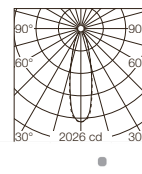

E(x)	D(m)
h(m) 26°	
1	2026 0.47
2	506 0.93
3	225 1.40
4	127 1.87
5	81 2.34

illuminations
425 Peachtree Hills Ave. NE #3 Atlanta, GA 30305
404.876.1064 sales@illumco.com