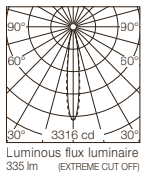

E(x)	D(m)
h(m) 14°	
1	3316 0.25
2	829 0.50
3	368 0.75
4	207 0.99
5	133 1.24

3000K

Non Dimmable

- 03.4982.06A
- 03.4982.GLA
- 03.4982.14A

Dali Version

- 03.4982.06ADA
- 03.4982.GLADA
- 03.4982.14ADA