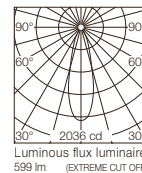

E(x)	D(m)
h(m) 28°	
1	2036 0.51
2	509 1.01
3	226 1.52
4	127 2.02
5	81 2.53