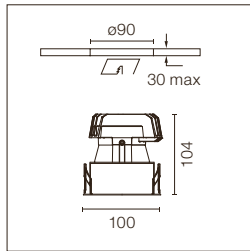

Light Sniper Fixed Square

Light Source: Phosphor LED 9W - 800 lm - 3000K/CRI 98

Apparecchio di illuminazione da incasso a LED ad alte prestazioni. Fonte di alimentazione remota 220-240V inclusa.

High-performance recessed luminaire with LED light source. Remote 220-240V power supply included.

- Non Dimmable
- 03.4633.06A
- 03.4633.GLA
- 03.4633.14A
- Dali Version
- 03.4633.06ADA
- 03.4633.GLADA
- 03.4633.14ADA
- 1-10V
- 03.4633.06A1V
- 03.4633.GLA1V
- 03.4633.14A1V