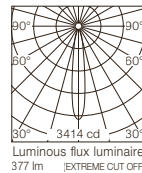

E(x)	D(m)
h(m) 15°	
1	3414 0.27
2	854 0.53
3	379 0.80
4	213 1.07
5	137 1.33

2700K

Non Dimmable

- 03.4993.06
- 03.4993.GL
- 03.4993.14

Dali Version

- 03.4993.06.DA
- 03.4993.GL.DA
- 03.4993.14.DA