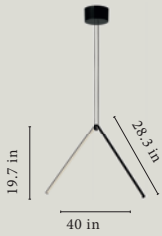

ARRANGEMENTS - BROKEN LINE

Michael Anastassiades, 2018

Acabados
Finishes

Colores
Colors

negro mate · matt black

● F0405030

Materiales · Materials
aluminio · aluminum

p. 190