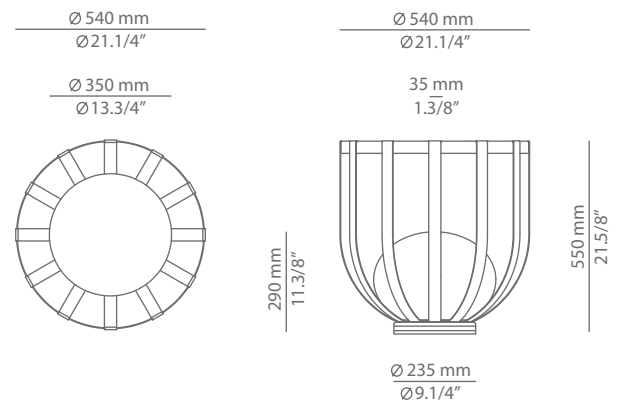

Pictures above might not show the specified dimensions or material. They are for illustration purposes only.

### Ordering information

Product Code	Lamp	Finish
P-4028X	LED 10W (led included) (2700K / Ang 120° / >80 CRI) / 120V / Typ* 820 lumens Dimmable Triac	<ul style="list-style-type: none"> <li><span style="display: inline-block; width: 15px; height: 15px; background-color: #808080; margin-right: 5px;"></span> 96 BLK ANT    Black Anthracite</li> <li><span style="display: inline-block; width: 15px; height: 15px; background-color: #808080; margin-right: 5px;"></span> 55 BG    Beige</li> <li><span style="display: inline-block; width: 15px; height: 15px; background-color: #808080; margin-right: 5px;"></span> 78 OX RD    Oxide Red</li> <li><span style="display: inline-block; width: 15px; height: 15px; background-color: #808080; margin-right: 5px;"></span> CUSTOM</li> </ul>