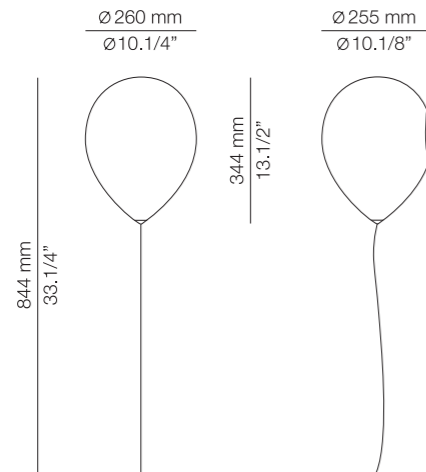

### Finish

○ 74 WH