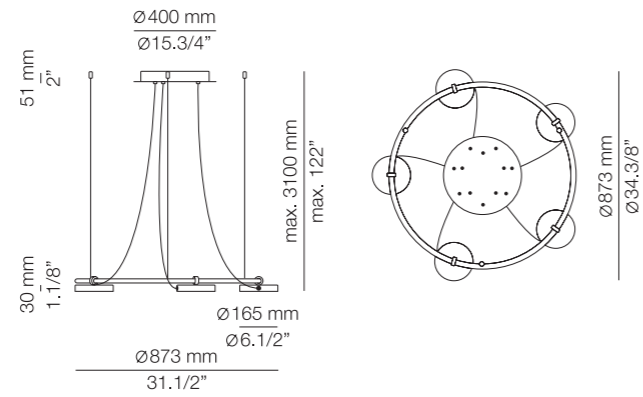

ARO

T-3542

LED 5x10W
(2700K / Ang.116° / >90CRI / 24V)
100V - 277V / Typ* 5x1106 lumens
Dimmable 0-10V

Finish

- 56 BLK

T-3543

LED 7x10W
(2700K / Ang.116° / >90CRI / 24V)
100V - 277V / Typ* 7x1106 lumens
Dimmable 0-10V