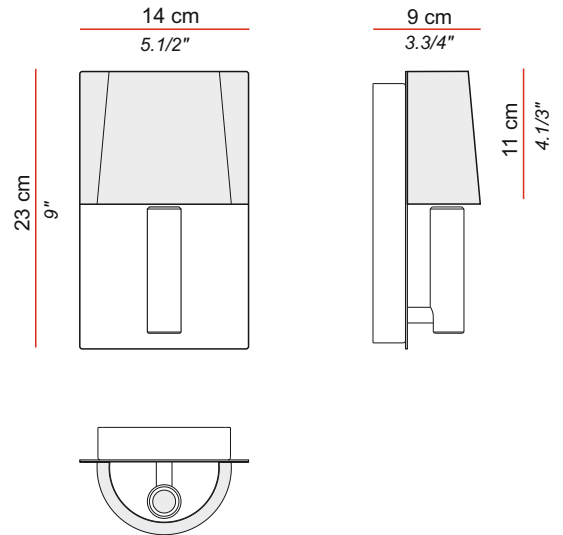

**Typology:** Wall lamp

**Description / Descripción**

Wall lamp with a lacquered metal structure in white and shade available in any material in group A. 360° adjustable LED light source. Switch and integrated USB charger socket.

*Aplique con estructura metálica lacada en blanco y pantalla disponible en cualquier material grupo A. Fuente de luz LED orientable 360°. Interruptor y salida de cargador USB integradas.*

**General measures / Medidas generales**

**Packaging / Embalaje**

1 box

10"x7"x5" / 0,19 ft³  
26x17x12 cm / 0,0053 m³

Net weight: 2,86 lb  
Peso neto: 1,3 Kg

**Features & finishings / Características**

Lampshade / Pantalla **Group A material**  
Materiales Grupo A