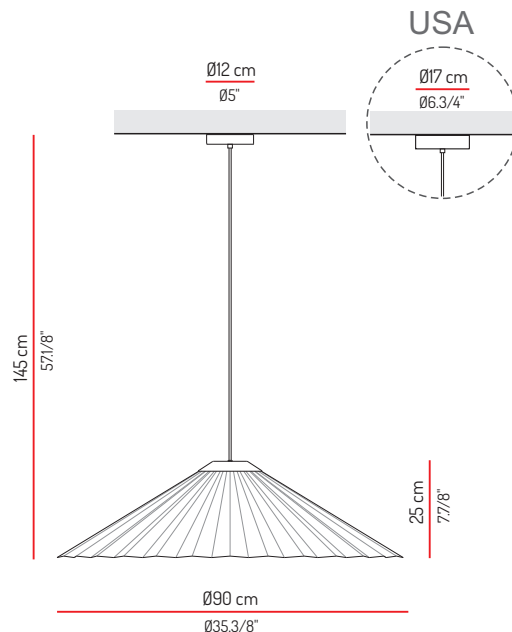

Typology: Suspension

Description / Descripción

Pendant lamp with a cotton textile shade and an opaque white PVC inside.
Textile material available in three different colors.
White metallic inner reflector and exterior trim.
Available in two version: SMD LED (indirect light) or E27 bulb (diffused light)
White ceiling rosette and black electric cable.

*Luminaria de suspensión con pantalla textil de algodón y PVC blanco opco en el interior.
Material textil disponible en tres acabados.
Reflector y embellecedor metálico lacado blanco.
Disponible en dos versiones de iluminación: LED SMD (luz indirecta) o bombilla E27 (luz difusa).
Florón metálico blanco y cable negro.*