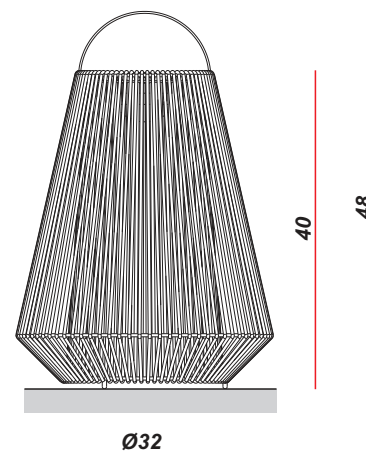

KD.112.14

Description / Descripción

- **Portable table lamp.**
- **Lamp without cables. Rechargeable LED lighting system**
- **Polypropylene cord lampshade with UV-treated in different colors.**
- **Available in 4 different sizes.**
- **Luminaire suitable for outdoor use. IP66**

- *Modelo de sobremesa portátil.*
- *Luminaria sin cables. Fuente de luz LED recargable.*
- *Pantalla de cordón polipropileno trenzado, disponible en varios colores. Tratamiento UVA.*
- *Disponible en 4 medidas diferentes.*
- *Apto para exteriores. IP66.*