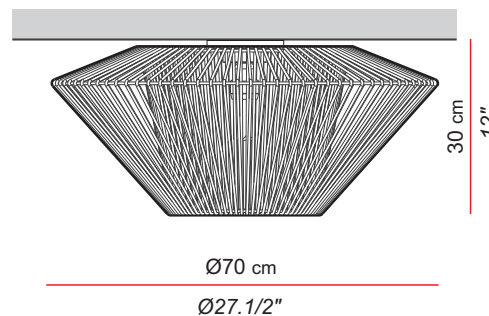

KD.008

Typology: Plafond

Description / Descripción

Braided cord ceiling lamp.
Available in different colours.
Colour chart in main catalogue and on website.

Modelo colgante.

Pantalla en cordón trenzado acrílico disponible en varios colores.

Carta de colores en el catálogo general y la web.

Light bulb / bombillas

Voltage: 220-230V / 50-60Hz
120V / 60Hz (USA)

European version

KD.008.00 1 x 13W / E27 / LED Globe

USA version

TUS.KD.008.02 1 x 13W / LED / Medium base
 1 x 26W / CFL / Medium base

Bulbs not included / Bombillas no incluidas

Packaging / Embalaje

1 box

74x74x35 cm / 0,2m³
29"x29"x14" / 7ft³

Peso neto: 2,5 Kg
Net weight: 6 lb

Features & finishings / Características

Lampshade **Braided cord**
Pantalla *Cordón trenzado*

Canopy **White**
Florón *Blanco*

Certifications:

USA Certifications:

Light for indoor use only / Luminaria solo para uso en interiores