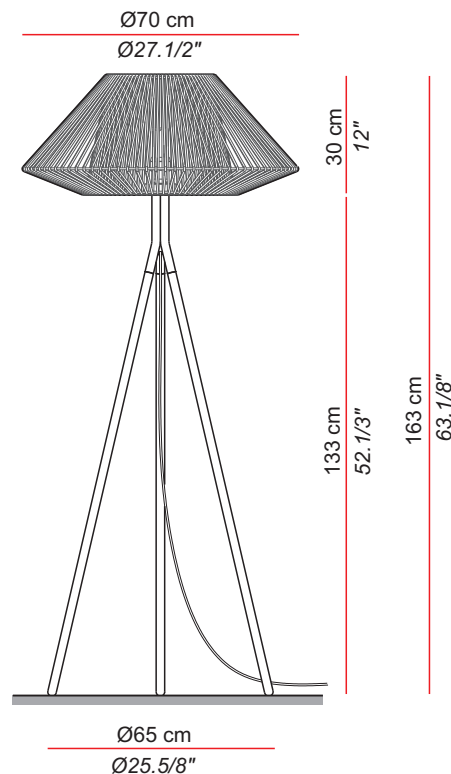

Typology: Floor Lamp / Pie

Description / Descripción

Floor lamp.
Lampshade with braided acrylic cord, available in different colours.
White lacquered support and legs in natural beech.

*Modelo de pie.
Pantalla en cordón trenzado acrílico disponible en varios colores.
Soporte lacado blanco y patas de haya natural.*

Light bulb / bombillas

Voltage: 220-230V / 50-60Hz
120V / 60Hz (USA)

European version

KD.005.00 1 x 13W / E27 / LED Globe

USA version

TUS.KD.005.02 1 x 13W / LED / Medium base
 1 x 26W / CFL / Medium base

Bulbs not included / Bombillas no incluidas

Packaging / Embalaje

2 boxes

70x35x70 cm | 0,2 m³
15x15x150 cm

28"x14"x28" | 7 ft³
6"x6"x59"

Peso neto: 5 Kg
Net weight: 11 lb

Features & finishings / Características

Lampshade / Pantalla: **Braided cord** / Cordón trenzado