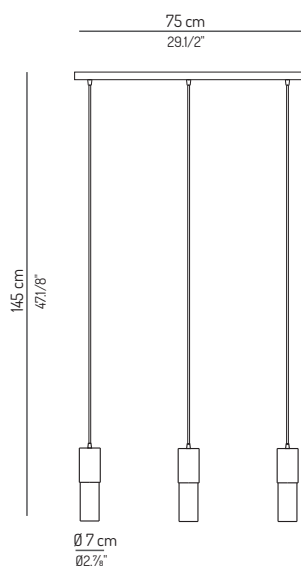

European version	
FK.L037.04	3 x 8W LED GU10 230V
USA version	
TUS.FK.L037.04	3 x 8W LED GU10 base 120V