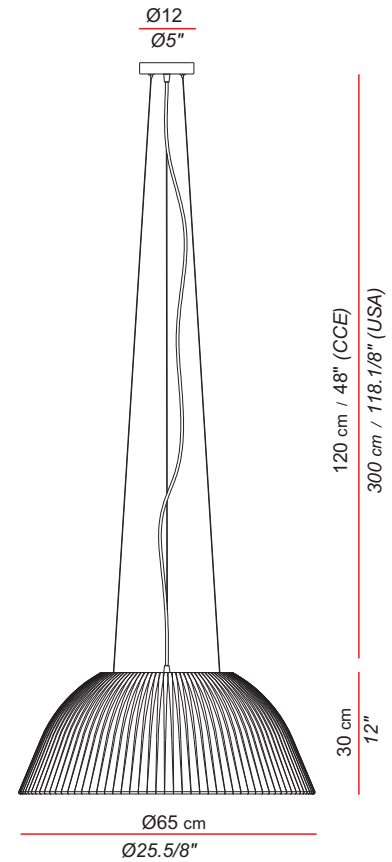

EV.065C

Typology: Suspension

Description / Descripción

Pendant lamp with a methacrylate structure lampshade and available with two different styles of ribbon (Group C): pleated ribbon or linen ribbon. Nickel ceiling rosette and height regulation system by steel cables. Available in three different sizes.

Suspensión con estructura de pantalla en metacrilato y disponible en dos estilos de cinta diferentes (Grupo C): cinta plisada o cinta lino. Florón en níquel i sistema de regulación de altura por cables de acero. Disponible en tres tamaños distintos.

LED 24W · 120V
1500lm · 2700K
TRIAC dimming

Led module included / Módulo LED incluido

Packaging

Embalaje

1 box

74x74x40 cm / 0,22m³
29"x29"x16" / 7,7 ft³

Peso neto: 4 Kg
Net weight: 9 lb

Materials and finish

LED 32W · 120V
2000lm · 2700K
TRIAC dimming

Led module included / Módulo LED incluido

Packaging

Embalaje

1 box

94x94x50 cm / 0,45m³
37"x37"x20" / 16 ft³

Peso neto: 6 Kg
Net weight: 13 lb

Materials and finish