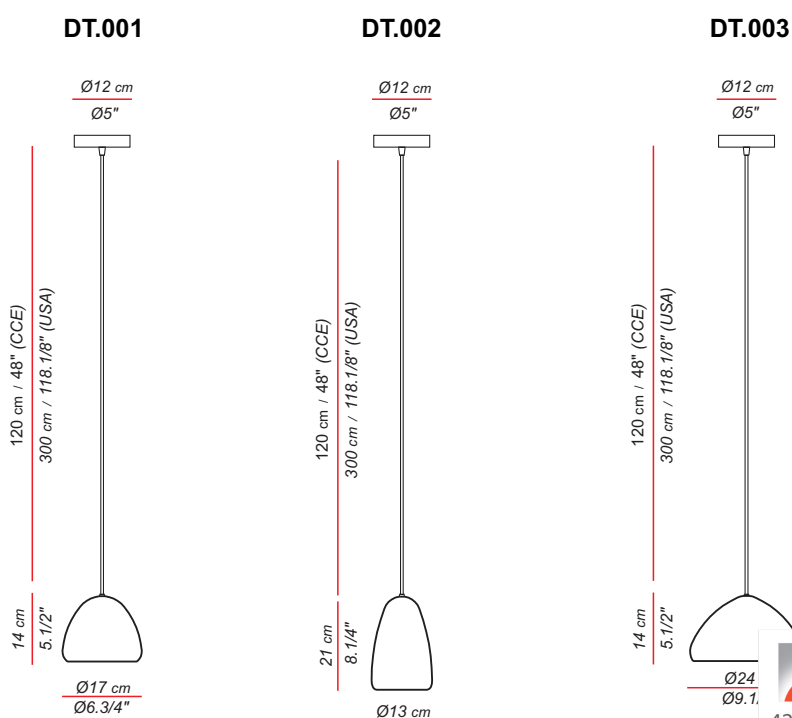

Typology: suspension

Description / Descripción

- DENTO is a Raku ceramic pendant lamp.
 - Black ceiling rosette and black fabric cable.
 - Available in three different sizes.
 - It is also offered in three and five piece compositions.
-
- *DENTO es una lámpara colgante de cerámica Raku.*
 - *Cable textil y florón negro.*
 - *Disponible en tres medidas diferentes.*
 - *También se ofrece en composiciones de tres y cinco piezas.*

General measures / Medidas generales

illuminations
 425 Peachtree Hills Ave. NE #3 Atlanta, GA 30305
 404.876.1064
 sales@illumco.com