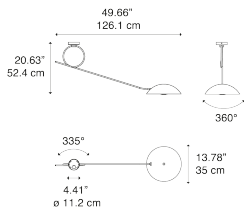

### Light source

LED E26  
1 x 25 W