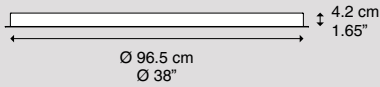

Ø 96.5 cm
Ø 38"

Net weight/ Peso netto: 23.5 kg

Pack/ Colli: 1

Description
Descrizione

Ceiling bracket
for 24 suspensions

Rosone circolare
per 24 sospensioni

Structure finish
Finitura struttura

● Matte White – 9010
Bianco Opaco – 9010