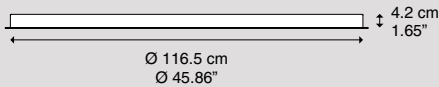

Ø 116.5 cm
Ø 45.86"

Net weight/ Peso netto: 32.7 kg

Pack/ Colli: 1

Ceiling bracket
for 36 suspensions

Rosone circolare
per 36 sospensioni

● Matte White – 9010
Bianco Opaco – 9010

● Matte Black – 9005 ^{NEW}
Nero Opaco – 9005

Cluster system

500018

500061

500518

500561