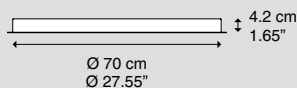

500560

14 Lights Round Cluster

Ø 74 cm
Ø 29.13"

Net weight/ Peso netto: 14.14 kg

Pack/ Colli: 1

Round canopy
for 14 suspensions

Rosone circolare
per 14 sospensioni

● Matte White – 9010
Bianco Opaco – 9010