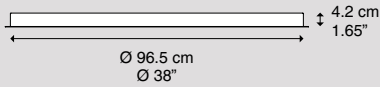

Ø 96.5 cm
Ø 38"

Net weight/ Peso netto: 23.5 kg

Pack/ Colli: 1

Description
Descrizione

Ceiling bracket
for 24 suspensions

Rosone circolare
per 24 sospensioni

Structure finish
Finitura struttura

● Matte White – 9010
Bianco Opaco – 9010

● Matte Black – 9005 ^{NEW}
Nero Opaco – 9005

System
Sistema

Cluster system

Code
Codice

500025

500056

N. America
Code

500525

500556