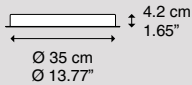

## 5 Lights Round Cluster

Ø 38 cm  
Ø 14.96"

Net weight/ Peso netto: 3.55 kg

Pack/ Colli: 1

Round canopy  
for 5 suspensions

Rosone circolare  
per 5 sospensioni

● Matte White – 9010  
Bianco Opaco – 9010

● Matte Black – 9005 <sup>NEW</sup>  
Nero Opaco – 9005

## 7 Lights Round Cluster

Ø 38 cm  
Ø 14.96"

Net weight/ Peso netto: 3.55 kg

Pack/ Colli: 1

Round canopy  
for 7 suspensions

Rosone circolare  
per 7 sospensioni

● Matte White – 9010  
Bianco Opaco – 9010

● Matte Black – 9005 <sup>NEW</sup>  
Nero Opaco – 9005