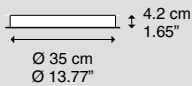

Net weight: 3.77 kg	Gross weight: 0.00 kg	Parcels: N°2	Volume: 0.000 m³
---------------------	-----------------------	--------------	------------------

	Dim	IP20	Energy Saving
--	-----	------	---------------

## 3 Lights Round Cluster

Ø 38 cm  
Ø 14.96"

Net weight/ Peso netto: 3.55 kg

Pack/ Colli: 1

Description  
Descrizione

Round canopy  
for 3 suspensions

Rosone circolare  
per 3 sospensioni

Structure finish  
Finitura struttura

## 5 Lights Round Cluster

Ø 38 cm  
Ø 14.96"

Net weight/ Peso netto: 3.55 kg

Pack/ Colli: 1

Round canopy  
for 5 suspensions

Rosone circolare  
per 5 sospensioni

● Matte White – 9010  
Bianco Opaco – 9010

● Matte Black – 9005 <sup>NEW</sup>  
Nero Opaco – 9005