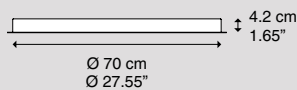

Net weight/ Peso netto: 14.14 kg

Pack/ Colli: 1

Round canopy
for 14 suspensions

Rosone circolare
per 14 sospensioni

● Matte White – 9010
Bianco Opaco – 9010

● Matte Black – 9005 ^{NEW}
Nero Opaco – 9005

Cluster system

500017

500057

500517

500557