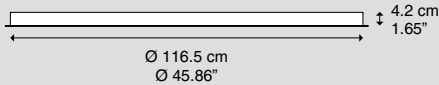

## 36 Lights Round Cluster

Ø 120 cm  
Ø 47.24"

Ø 116.5 cm  
Ø 45.86"

Net weight/ Peso netto: 32.7 kg

Pack/ Colli: 1

Ceiling bracket  
for 36 suspensions

Rosone circolare  
per 36 sospensioni

● Matte White – 9010  
Bianco Opaco – 9010