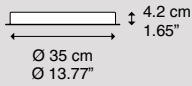

Net weight: 3.77 kg	Gross weight: 0.00 kg	Parcels: N°2	Volume: 0.000 m³
---------------------	-----------------------	--------------	------------------

	Dim	IP20	Energy Saving
--	-----	------	---------------

## 3 Lights Round Cluster

Ø 38 cm  
Ø 14.96"

Net weight/ Peso netto: 3.55 kg

Pack/ Colli: 1

Description  
Descrizione

Round canopy  
for 3 suspensions

Rosone circolare  
per 3 sospensioni

Structure finish  
Finitura struttura

## 5 Lights Round Cluster

Ø 38 cm  
Ø 14.96"

Net weight/ Peso netto: 3.55 kg

Pack/ Colli: 1

Round canopy  
for 5 suspensions

Rosone circolare  
per 5 sospensioni

● Matte White – 9010  
Bianco Opaco – 9010

● Matte Black – 9005 <sup>NEW</sup>  
Nero Opaco – 9005