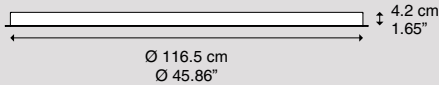

Ø 116.5 cm
Ø 45.86"

Net weight/ Peso netto: 32.7 kg

Pack/ Colli: 1

Ceiling bracket
for 36 suspensions

Rosone circolare
per 36 sospensioni

● Matte White – 9010
Bianco Opaco – 9010

● Matte Black – 9005 ^{NEW}
Nero Opaco – 9005

Cluster system

500018

500061

500518

500561