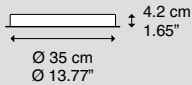

500015

500059

500515

500559

7 Lights Round Cluster

Ø 38 cm
Ø 14.96"

Net weight/ Peso netto: 3.55 kg

Pack/ Colli: 1